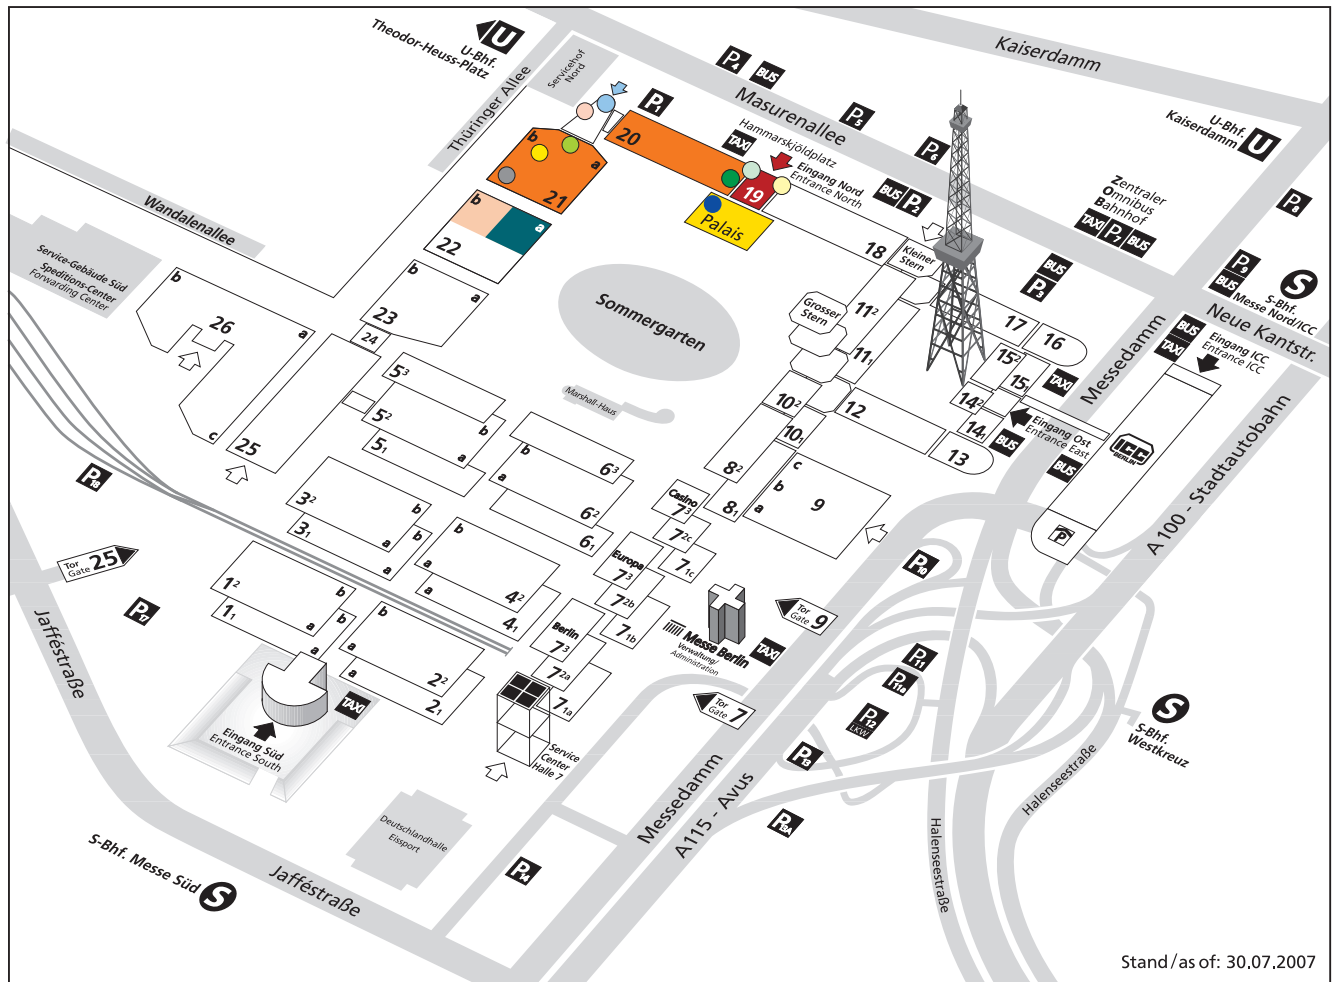

Geländeplan
Exhibition grounds
Messe Berlin

Popkomm
19.-21.09.2007

Stand / as of: 30.07.2007

- Entrance / Eingang
- Popkomm Exhibition Area
- Conference / Kongress (Hall 22b)
- Hospitality Suites (Hall 22a)
- Media Lounge
- Registration / Registrierung
- LabelCamp
- Classic Lounge
- Press Registration / Presseakkreditierung (Entrance Hall 21 / Eingang Halle 21)
- Press Center / Pressezentrum
- Help Desk
Fair Management / Messeleitung
- Business Center
(e-mail - internet - copies - phone - fax)
- Exhibitors Service/Aussteller-Service
- Live Entertainment Area
- Partnerland Deutschland