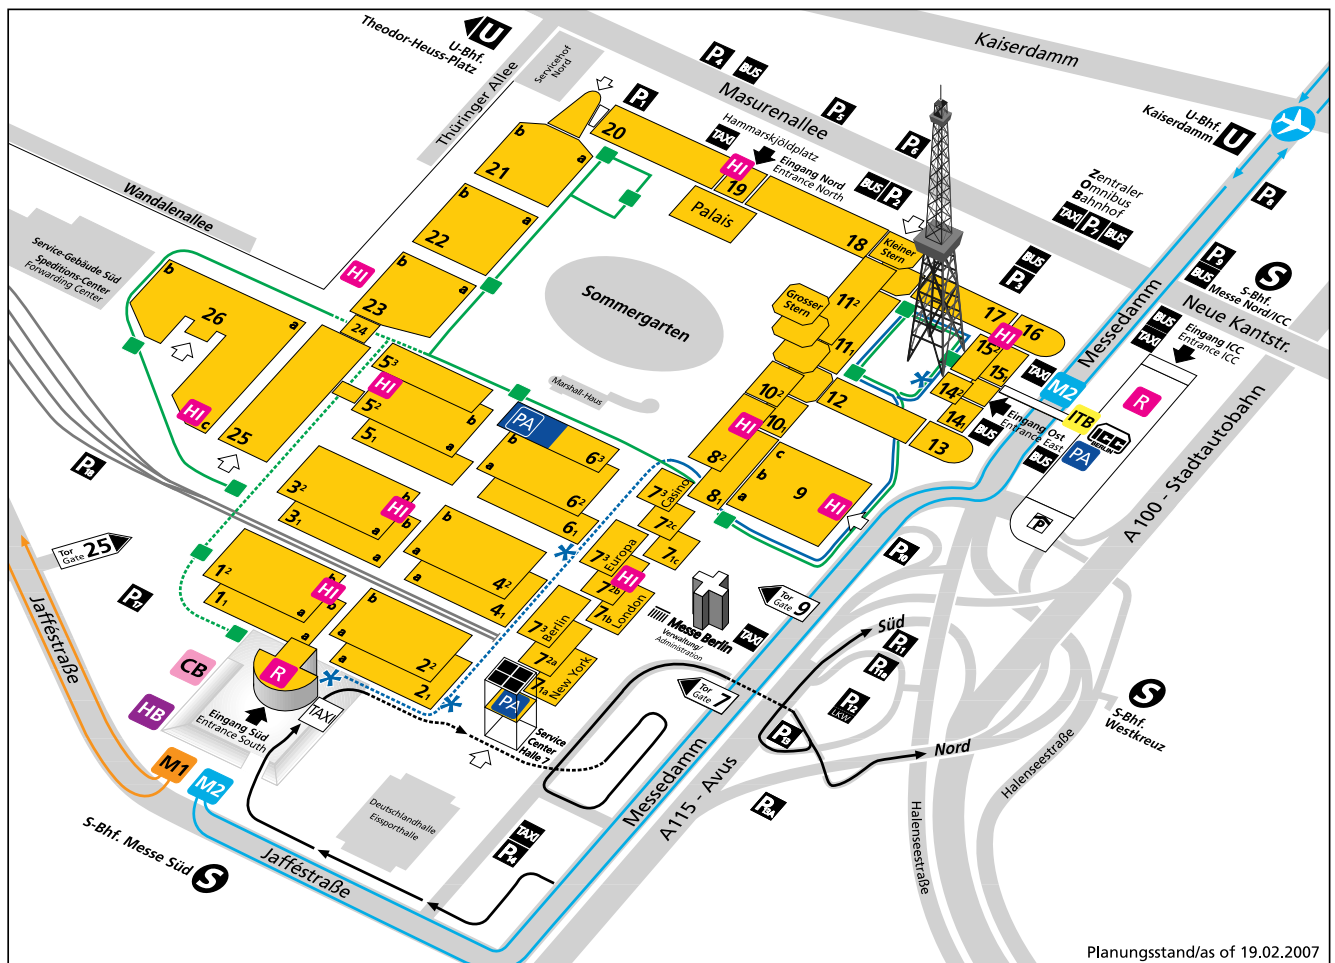

Geländeshuttle Fairground Shuttle

ITB Berlin 2007

07.–11.03.2007

The World's Leading
Travel Trade Show

Planungsstand/as of 19.02.2007

- Gelände-Shuttle
ITB Fairground Shuttle
- ★ Travel Technology Shuttle
- M1 Shuttle Linie/Line –
Olympischer Platz P+R
- M2 Shuttle Linie/Line –
Flughafen Tegel/Tegel Airport
- TAXI Taxi-Vorfahrt/Taxi access
- HB Hotelbus-Shuttle
- CB Charter-Busse
Charter Busses
- ITB ITB ManagementICC-Brücke/ICC Bridge
- PA Presse-AkkreditierungICC Berlin, Hallen/Halls 6³, 7
Press Registration
- R Fachbesucher-Registrierung...Eingang Süd, ICC Berlin/
Trade Visitors Registration Entrance South, ICC Berlin
- PA MedienzentrumHalle/Hall 6³
Media Center
- Service CenterHalle/Hall 7
- HI Halleninspektor
Hall Inspectors