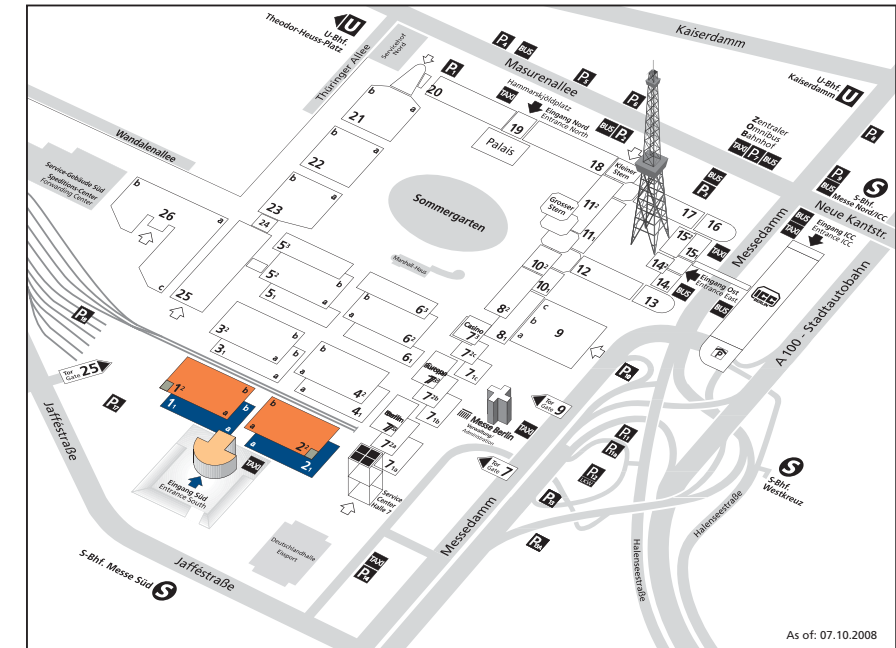

conhIT - Der Branchentreff für Healthcare IT

21.-23.04.2009

conhIT
 Der Branchentreff für Healthcare IT
 21. bis 23. April 2009 in Berlin

- Eingang Süd
- Kongress
- Industrie - Messe
- Akademie
- Networking

Anreise zum Messegelände, Eingang Süd:
 S-Bahn: S9 und S75 bis S-Bhf "Messe Süd"
 Parkplätze: P14, P17, P18

Messe Berlin GmbH · Messedamm 22 · 14055 Berlin · Germany
 Telefon +49(0)30 / 3038-2225 · Fax: +49(0)30 / 3038-2226
www.conhit.de · conhit@messe-berlin.de