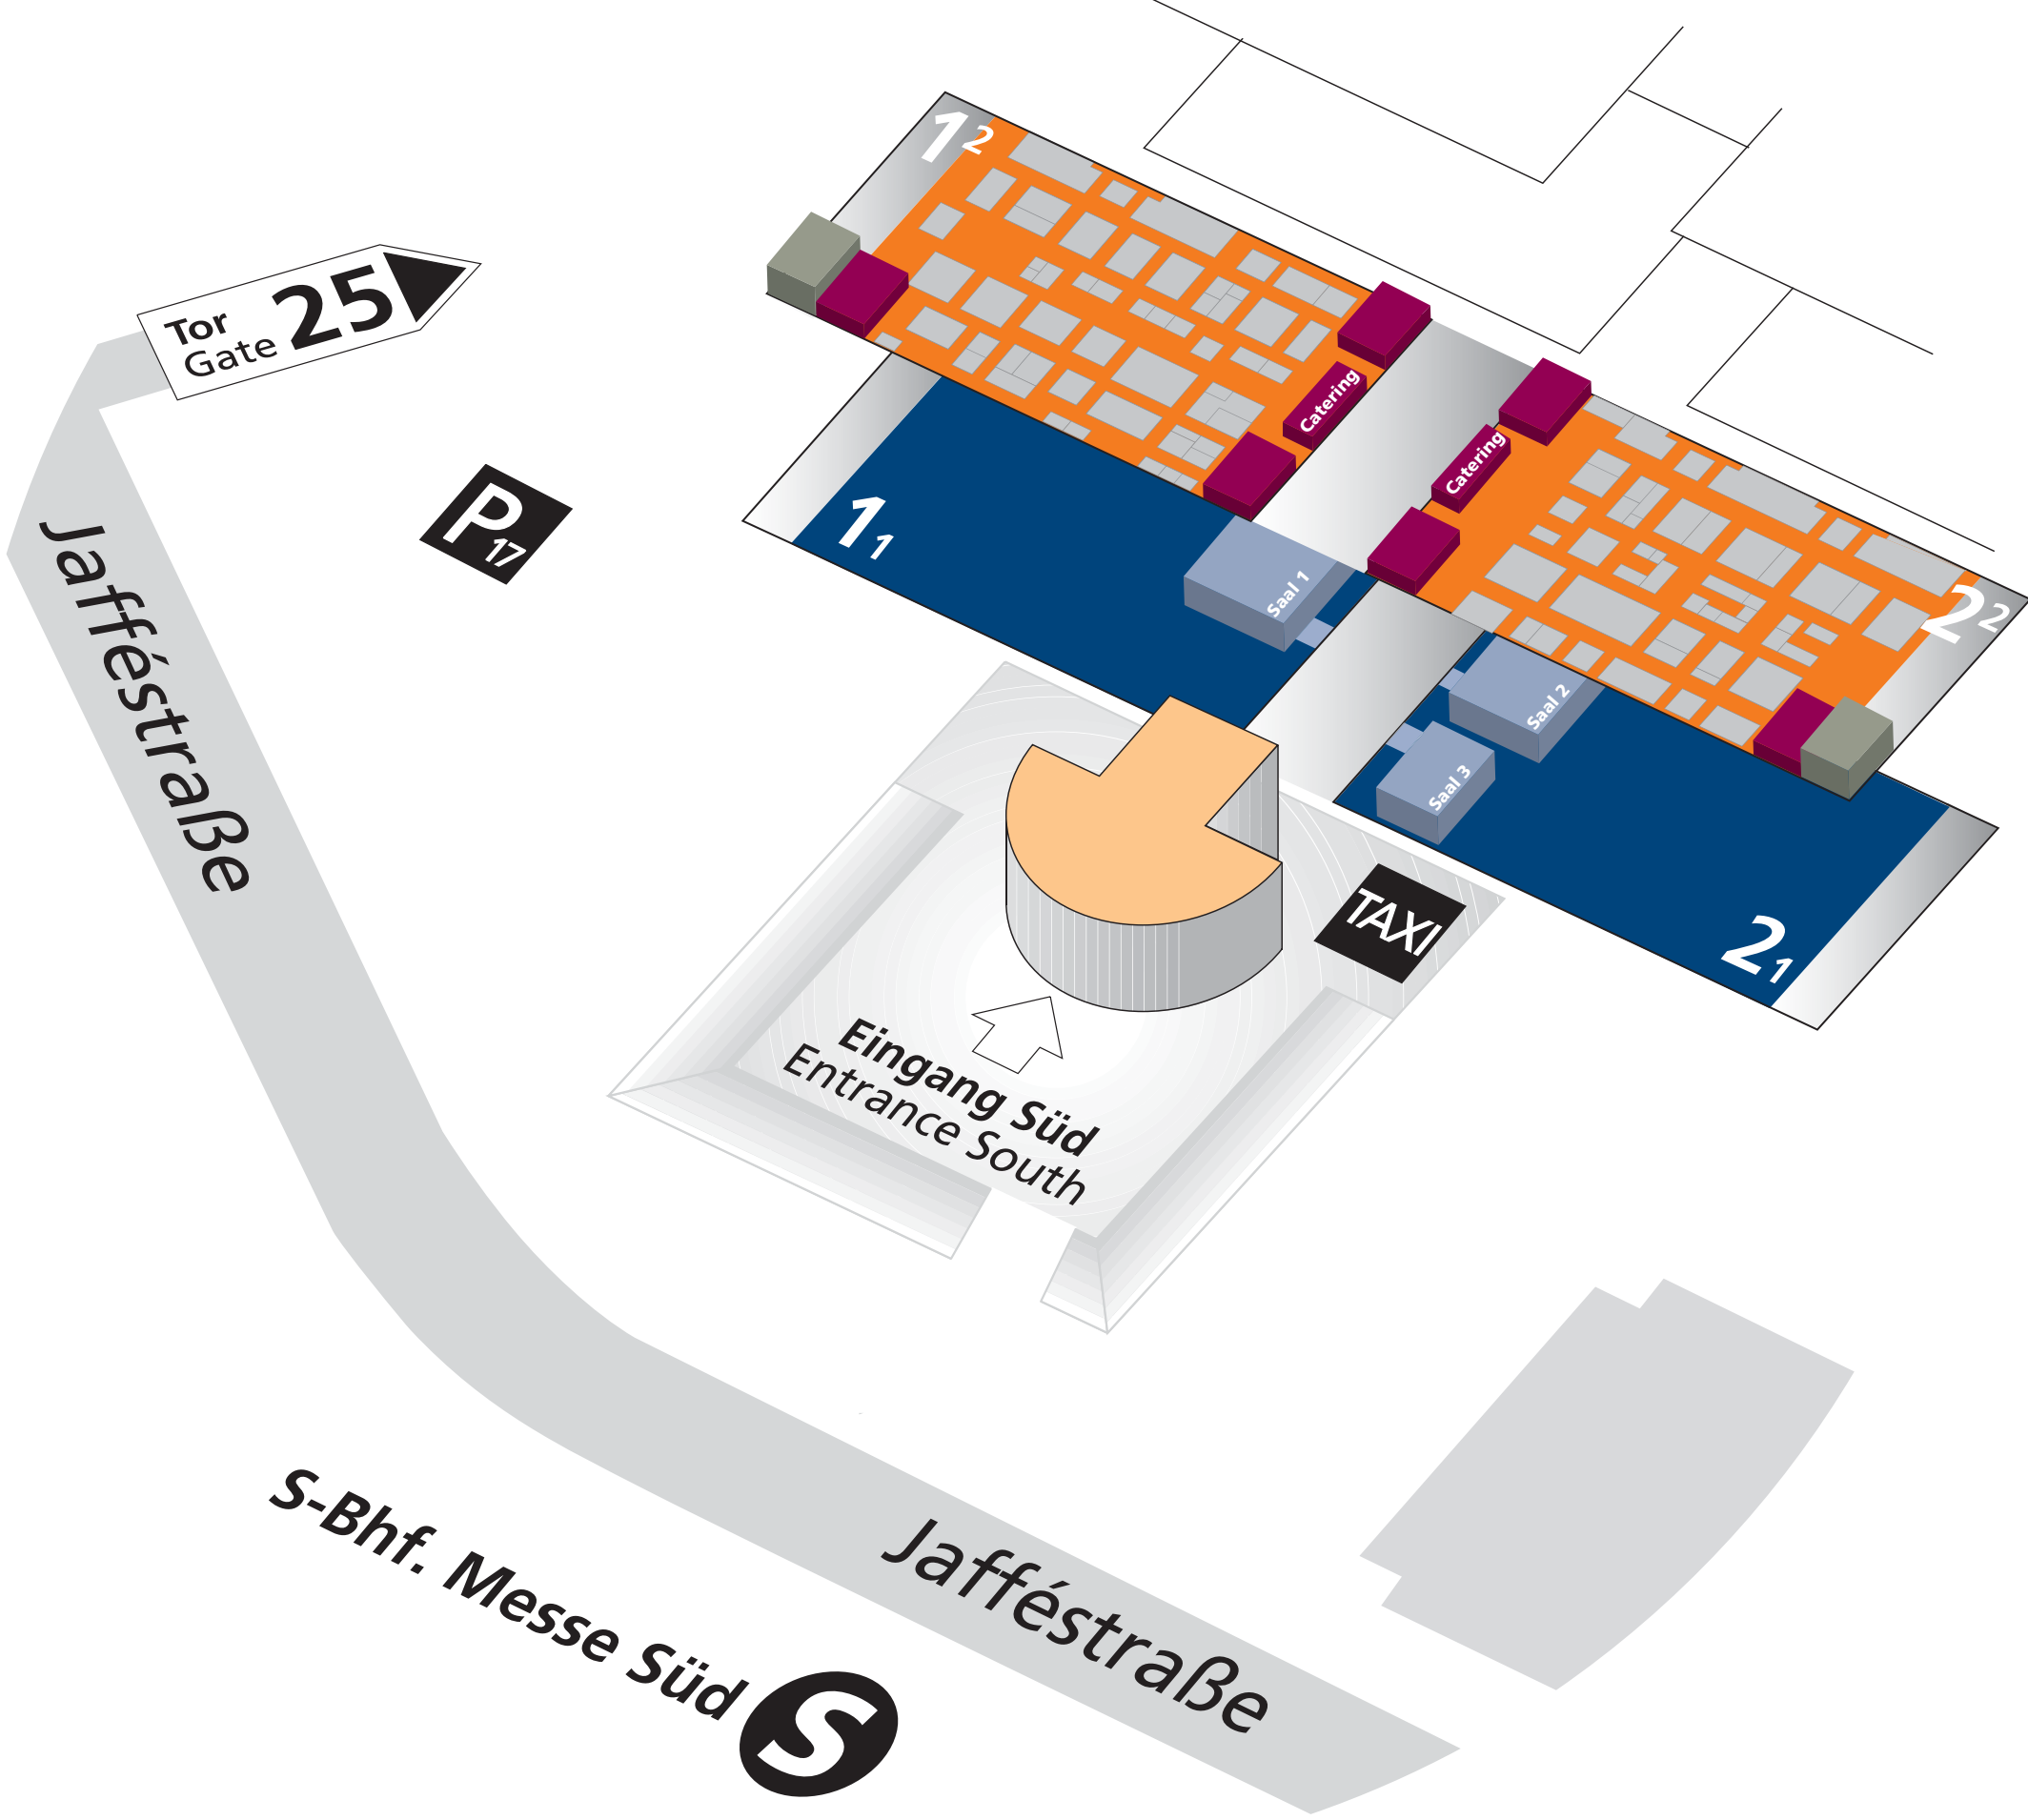

conhIT - Der Branchentreff für Healthcare IT

21.-23.04.2009

conhIT
 Der Branchentreff für Healthcare IT
 21. bis 23. April 2009 in Berlin

- Eingang Süd
- Kongress
- Industrie - Messe
- Akademie
- Networking

Anreise zum Messegelände, Eingang Süd:
 S-Bahn: S9 und S75 bis S-Bhf "Messe Süd"
 Parkplätze: P14, P17, P18

Messe Berlin GmbH · Messedamm 22 · 14055 Berlin · Germany
 Telefon +49(0)30 / 3038-2225 · Fax: +49(0)30 / 3038-2226
www.conhit.de · conhit@messe-berlin.de