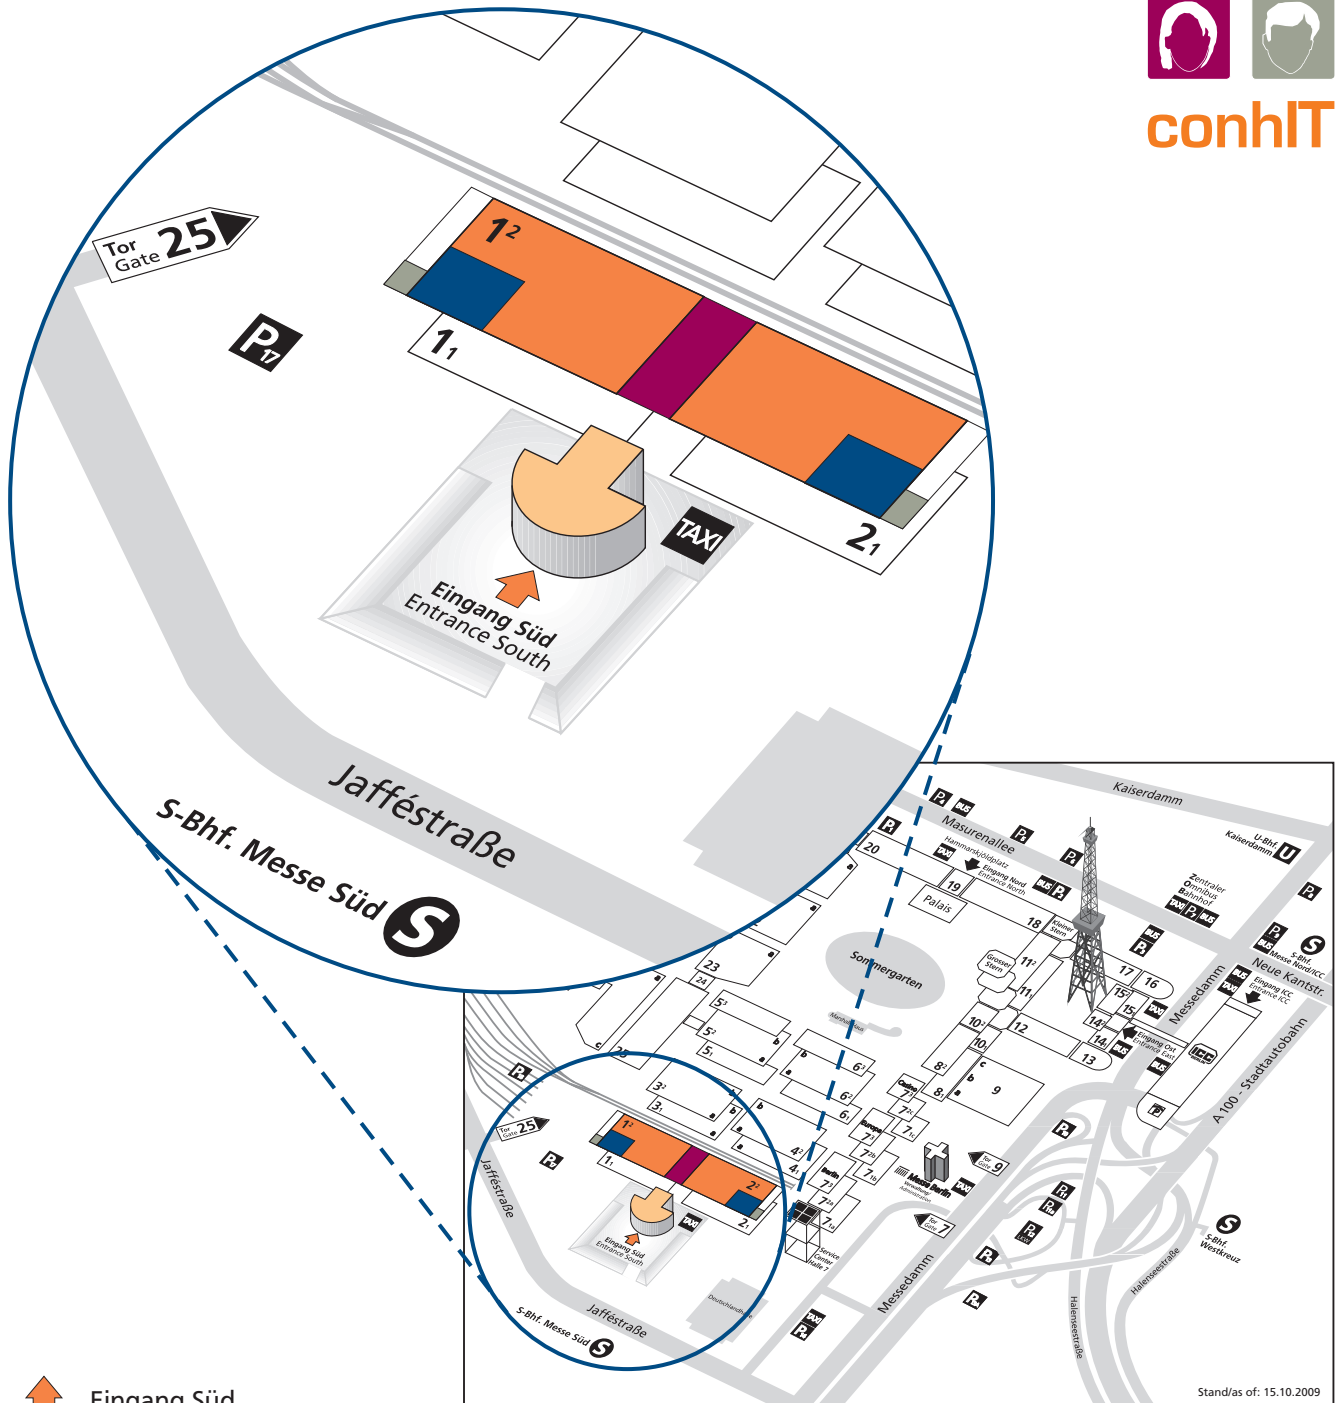

conhit - Der Branchentreff für Healthcare IT

20. - 22.04.2010

 Eingang Süd

 Kongress
9.00 - 13.00 Uhr

 Industrie-Messe
11.00 - 18.00 Uhr

 Akademie
9.00 - 13.00 Uhr

 Gastronomie und Networking
ganztags

Anreise zum Messegelände, Eingang Süd:

 S-Bahn: S3 und S75 bis S-Bhf "Messe Süd"

 Parkplätze: P 14, P 17, P 18