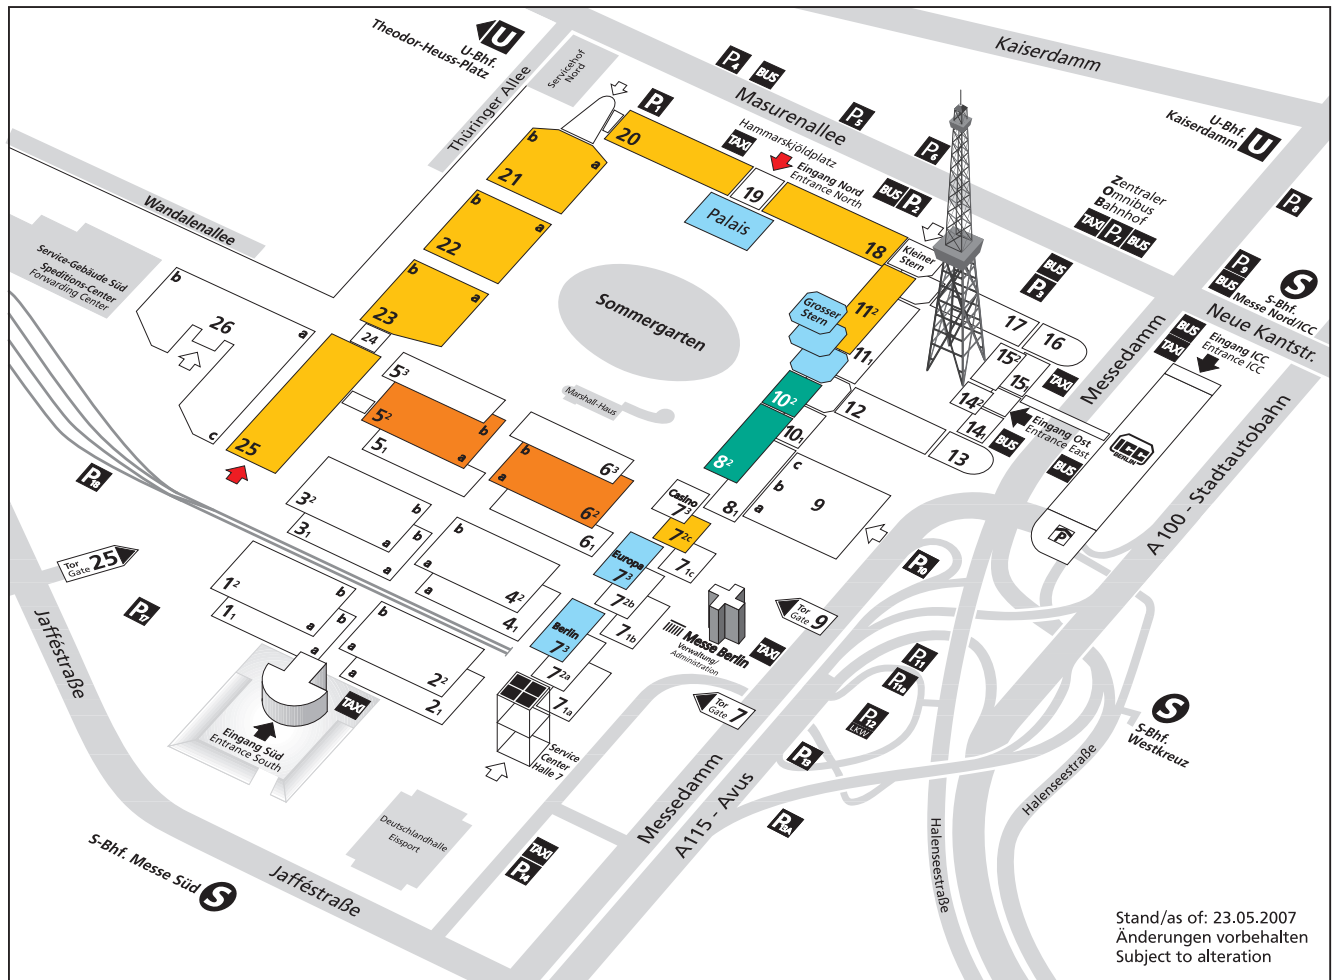

## Geländeplan Exhibition grounds

**Build IT Berlin**  
19.-23.02.2008

## Build IT Berlin

Fachmesse für Informationstechnologie  
und Kommunikation im Bauwesen

- Build IT Berlin**  
Fachmesse für IT  
und Kommunikation im Bauwesen
- Kongress/Fachliches Rahmenprogramm
- bautec** Internationale Fachmesse  
für Bauen und Gebäudetechnik
- SolarEnergy** Weltmesse für Erneuerbare Energien
- Eingang Nord, Halle 19  
Eingang Halle 25