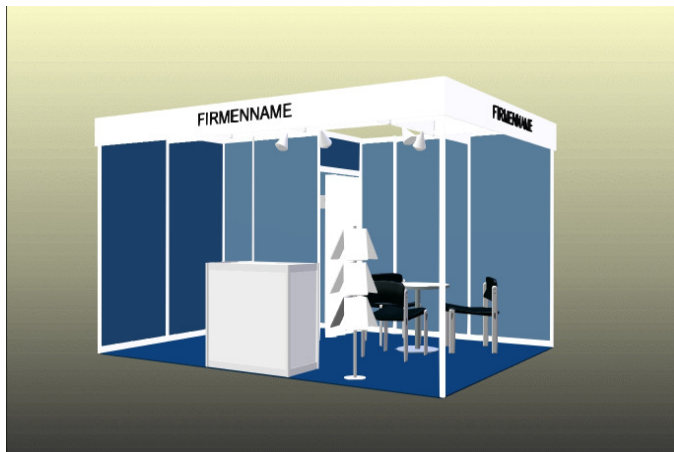

bautec, 19.-23.02.2008

Komplettangebot – Standfläche + Standbau

12 m² Komplettstand

Preis: EUR 3.500.-

(zzgl. USt.)

Ausstattung:

- ca. 2 m² Kabine, verschließbar, mit Garderobeneiste und Regal
 - Bodenbelag Nadelfilz, 6 Farben wählbar: grau, blau, anthrazit, schwarz, rot, grün
 - Systemstand Octanorm weiß, Wände in 6 Farben wählbar: weiß, blau, grau, schwarz, rot, grün
 - Decke nach Statik ausgerastert
 - umlaufende Blende weiß, (Farbige Blende gegen Aufpreis) 300 mm hoch
- inkl. Blendenbeschriftung max. 25 Buchstaben Helvetika halbfett, schwarz
 - Stromanschluss 3,3kW
 - 3 Steckdosen
 - 4 Strahler à 100 W
 - 1 Informationscounter, in 6 Farben wählbar
 - 1 Barhocker, chrom/weiß
 - 3 Stühle, chrom/anthrazit
 - 1 Bistrotisch, chrom/weiß
 - 1 Prospektständer
 - 1 Papierkorb

24 m² Komplettstand

Preis: EUR 6.500.-

(zzgl. USt.)

Ausstattung

- ca. 2,0 m² Kabine, verschließbar, mit Garderobeneiste und Regal
 - Bodenbelag Nadelfilz, 6 Farben wählbar: grau, blau, anthrazit, schwarz, rot, grün
 - Systemstand Octanorm weiß, Wände in 6 Farben wählbar: weiß, blau, grau, schwarz, rot, grün
 - Decke nach Statik ausgerastert
 - umlaufende Blende, weiß, (Farbige Blende gegen Aufpreis) 300 mm hoch
- inkl. Blendenbeschriftung max. 25 Buchstaben Helvetika halbfett, schwarz
 - Stromanschluss 3,3 kW
 - 3 Steckdosen
 - 6 Strahler à 100 W
 - 2 Informationscounter, in 6 Farben wählbar
 - 2 Barhocker, chrom/weiß
 - 6 Stühle, chrom/anthrazit
 - 2 Bistrotische, chrom/weiß
 - 2 Prospektständer
 - 2 Papierkörbe