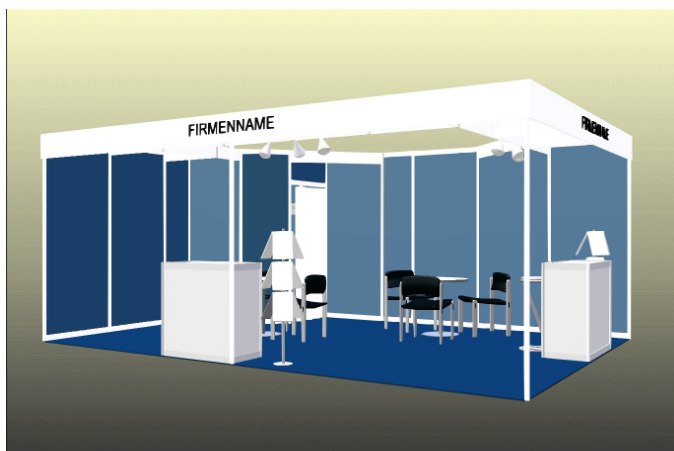

bautec, 19.-23.02.2008

Komplettangebot – Standfläche + Standbau

12 m² Komplettstand

Preis: EUR 3.500.-

(zzgl. USt.)

Ausstattung:

- ca. 2 m² Kabine, verschließbar, mit Garderobeneiste und Regal
 - Bodenbelag Nadelfilz, 6 Farben wählbar: grau, blau, anthrazit, schwarz, rot, grün
 - Systemstand Octanorm weiß, Wände in 6 Farben wählbar: weiß, blau, grau, schwarz, rot, grün
 - Decke nach Statik ausgerastert
 - umlaufende Blende weiß, (Farbige Blende gegen Aufpreis) 300 mm hoch
- inkl. Blendenbeschriftung max. 25 Buchstaben Helvetika halbfett, schwarz
 - Stromanschluss 3,3kW
 - 3 Steckdosen
 - 4 Strahler à 100 W
 - 1 Informationscounter, in 6 Farben wählbar
 - 1 Barhocker, chrom/weiß
 - 3 Stühle, chrom/anthrazit
 - 1 Bistrotisch, chrom/weiß
 - 1 Prospektständer
 - 1 Papierkorb

24 m² Komplettstand

Preis: EUR 6.500.-

(zzgl. USt.)

Ausstattung

- ca. 2,0 m² Kabine, verschließbar, mit Garderobeneiste und Regal
 - Bodenbelag Nadelfilz, 6 Farben wählbar: grau, blau, anthrazit, schwarz, rot, grün
 - Systemstand Octanorm weiß, Wände in 6 Farben wählbar: weiß, blau, grau, schwarz, rot, grün
 - Decke nach Statik ausgerastert
 - umlaufende Blende, weiß, (Farbige Blende gegen Aufpreis) 300 mm hoch
- inkl. Blendenbeschriftung max. 25 Buchstaben Helvetika halbfett, schwarz
 - Stromanschluss 3,3 kW
 - 3 Steckdosen
 - 6 Strahler à 100 W
 - 2 Informationscounter, in 6 Farben wählbar
 - 2 Barhocker, chrom/weiß
 - 6 Stühle, chrom/anthrazit
 - 2 Bistrotische, chrom/weiß
 - 2 Prospektständer
 - 2 Papierkörbe