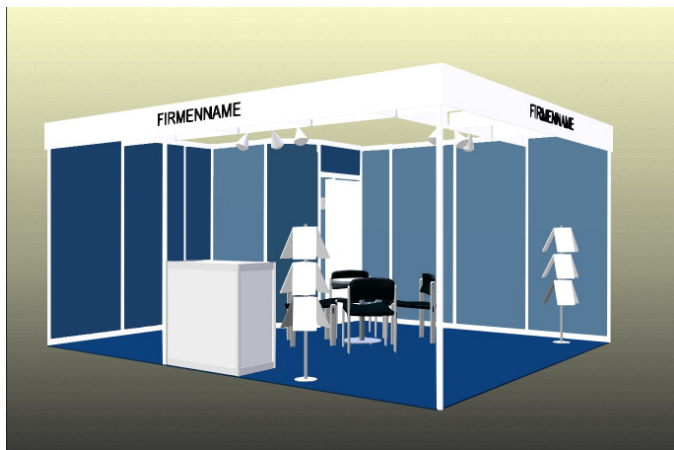

bautec, 19.-23.02.2008

Komplettangebot – Standfläche + Standbau

12 m² Komplettstand

Preis: EUR 3.500.-

(zzgl. USt.)

Ausstattung:

- ca. 2 m² Kabine, verschließbar, mit Garderobeneiste und Regal
 - Bodenbelag Nadelfilz, 6 Farben wählbar: grau, blau, anthrazit, schwarz, rot, grün
 - Systemstand Octanorm weiß, Wände in 6 Farben wählbar: weiß, blau, grau, schwarz, rot, grün
 - Decke nach Statik ausgerastert
 - umlaufende Blende weiß, (Farbige Blende gegen Aufpreis) 300 mm hoch
- inkl. Blendenbeschriftung max. 25 Buchstaben Helvetika halbfett, schwarz
 - Stromanschluss 3,3kW
 - 3 Steckdosen
 - 4 Strahler à 100 W
 - 1 Informationscounter, in 6 Farben wählbar
 - 1 Barhocker, chrom/weiß
 - 3 Stühle, chrom/anthrazit
 - 1 Bistrotisch, chrom/weiß
 - 1 Prospektständer
 - 1 Papierkorb

24 m² Komplettstand

Preis: EUR 6.500.-

(zzgl. USt.)

Ausstattung

- ca. 2,0 m² Kabine, verschließbar, mit Garderobeneiste und Regal
 - Bodenbelag Nadelfilz, 6 Farben wählbar: grau, blau, anthrazit, schwarz, rot, grün
 - Systemstand Octanorm weiß, Wände in 6 Farben wählbar: weiß, blau, grau, schwarz, rot, grün
 - Decke nach Statik ausgerastert
 - umlaufende Blende, weiß, (Farbige Blende gegen Aufpreis) 300 mm hoch
- inkl. Blendenbeschriftung max. 25 Buchstaben Helvetika halbfett, schwarz
 - Stromanschluss 3,3 kW
 - 3 Steckdosen
 - 6 Strahler à 100 W
 - 2 Informationscounter, in 6 Farben wählbar
 - 2 Barhocker, chrom/weiß
 - 6 Stühle, chrom/anthrazit
 - 2 Bistrotische, chrom/weiß
 - 2 Prospektständer
 - 2 Papierkörbe