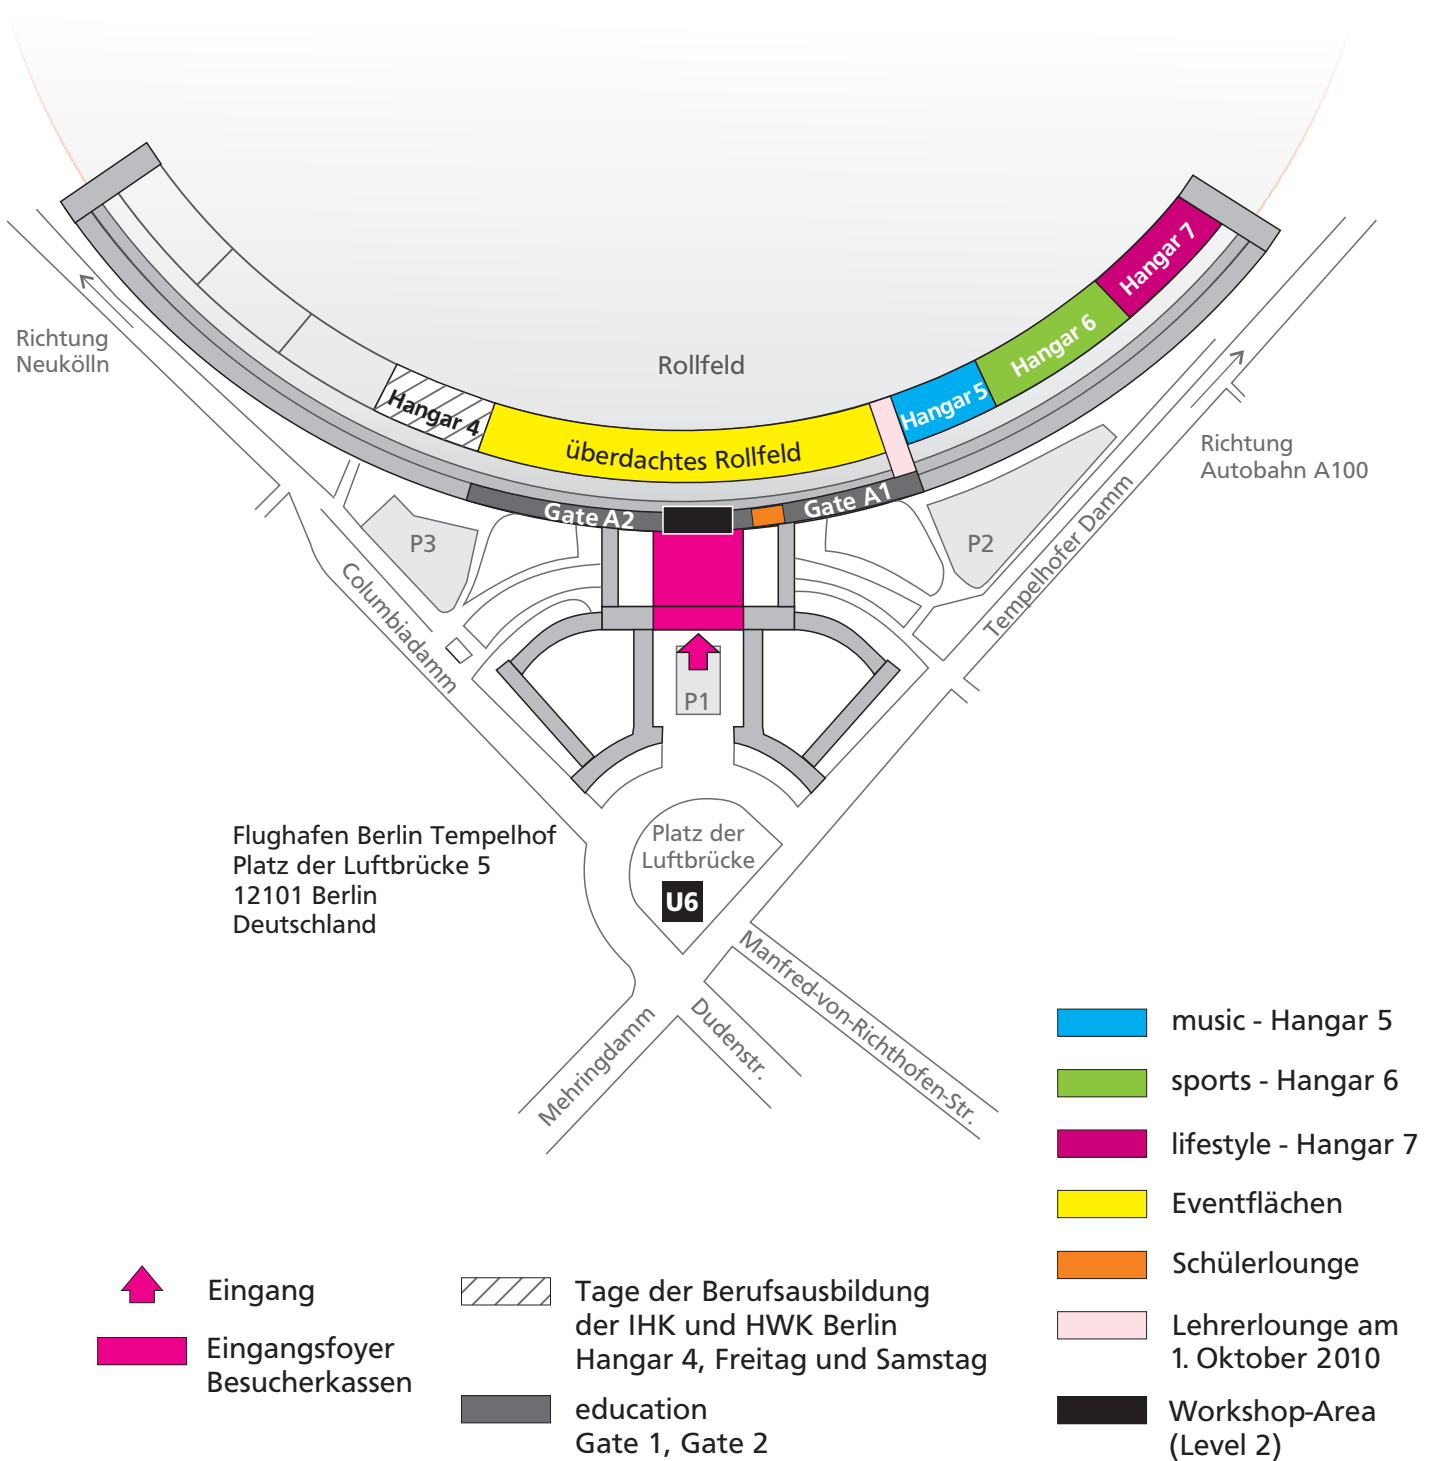

**YOU 2010**  
**1. - 3. Oktober 2010**

**Geländeplan**  
**Flughafen Berlin-Tempelhof**

YOU-Bruttoquadratmeterfläche: 40.000 m<sup>2</sup>