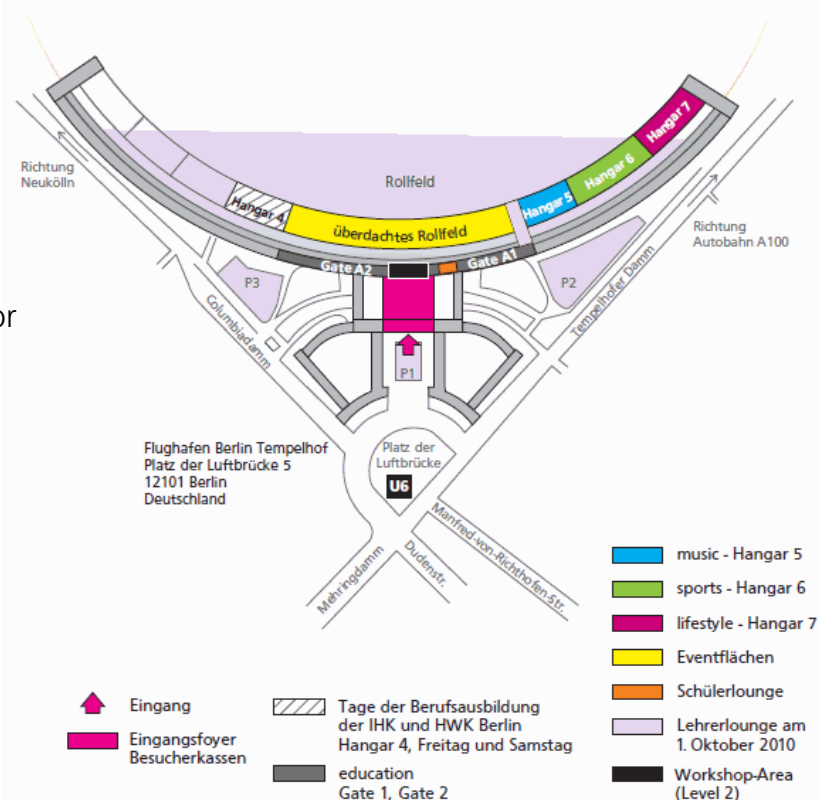

Ready for „take-off“- Flughafen Berlin-Tempelhof

Vorteile Flughafen Berlin-Tempelhof

- ✓ hip und urban
- ✓ sehr zentral gelegen
- ✓ geschichtsträchtiger sowie jugendaffiner Veranstaltungsort
- ✓ Location für weitere Topveranstaltungen wie die Bread & Butter, das Berlin Festival und die Popkomm

YOU-Gelände:

- ✓ ehemalige Abfertigungshalle
- ✓ ehemaliges Flughafenrestaurant
- ✓ Flugzeughangars (4, 5, 6, 7) und Gate 1 und 2
- ✓ überdachte betonierte Freifläche vor dem Gebäude

Geländeplan
Flughafen Berlin-Tempelhof

YOU-Bruttoquadratmeterfläche: 40.000 m²