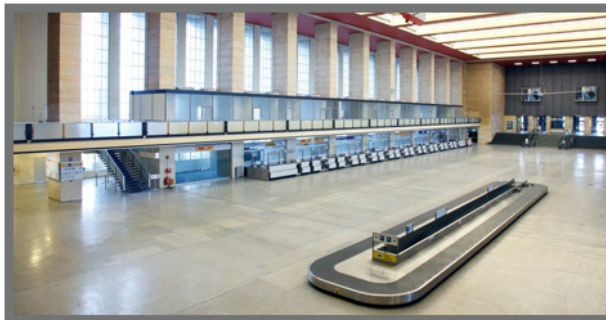

Ready for „take-off“- Flughafen Berlin-Tempelhof

Vorteile Flughafen Berlin-Tempelhof

- ✓ hip und urban
- ✓ sehr zentral gelegen
- ✓ geschichtsträchtiger sowie jugendaffiner Veranstaltungsort
- ✓ Location für weitere Topveranstaltungen wie die Bread & Butter, das Berlin Festival und die Popkomm

YOU-Gelände:

- ✓ ehemalige Abfertigungshalle
- ✓ ehemaliges Flughafenrestaurant
- ✓ Flugzeughangars (4, 5, 6, 7) und Gate 1 und 2
- ✓ überdachte betonierte Freifläche vor dem Gebäude

Geländeplan
Flughafen Berlin-Tempelhof

YOU-Bruttoquadratmeterfläche: 40.000 m²