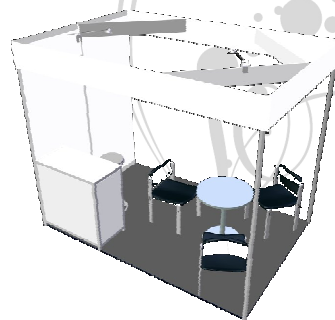

Bestellformular Kompaktstand education YOU 2011

Neben der Ausstellungsfläche sind in diesem Leistungspaket enthalten:

Standbau

- ✓ Wandelemente weiß, Höhe 2,5m
- ✓ Durchgehende Blende an jeder offenen Standseite
- ✓ Blendenbeschriftung bis 25 Buchstaben
- ✓ Beleuchtung (1 Strahler pro 3 m²)
- ✓ 1 Infocounter mit einem Barhocker
- ✓ 1 Tisch
- ✓ 3 Stühle
- ✓ Teppichboden Rips
- ✓ Papierkorb
- ✓ Schuko-Strom-Standardanschluss 3,3 kW