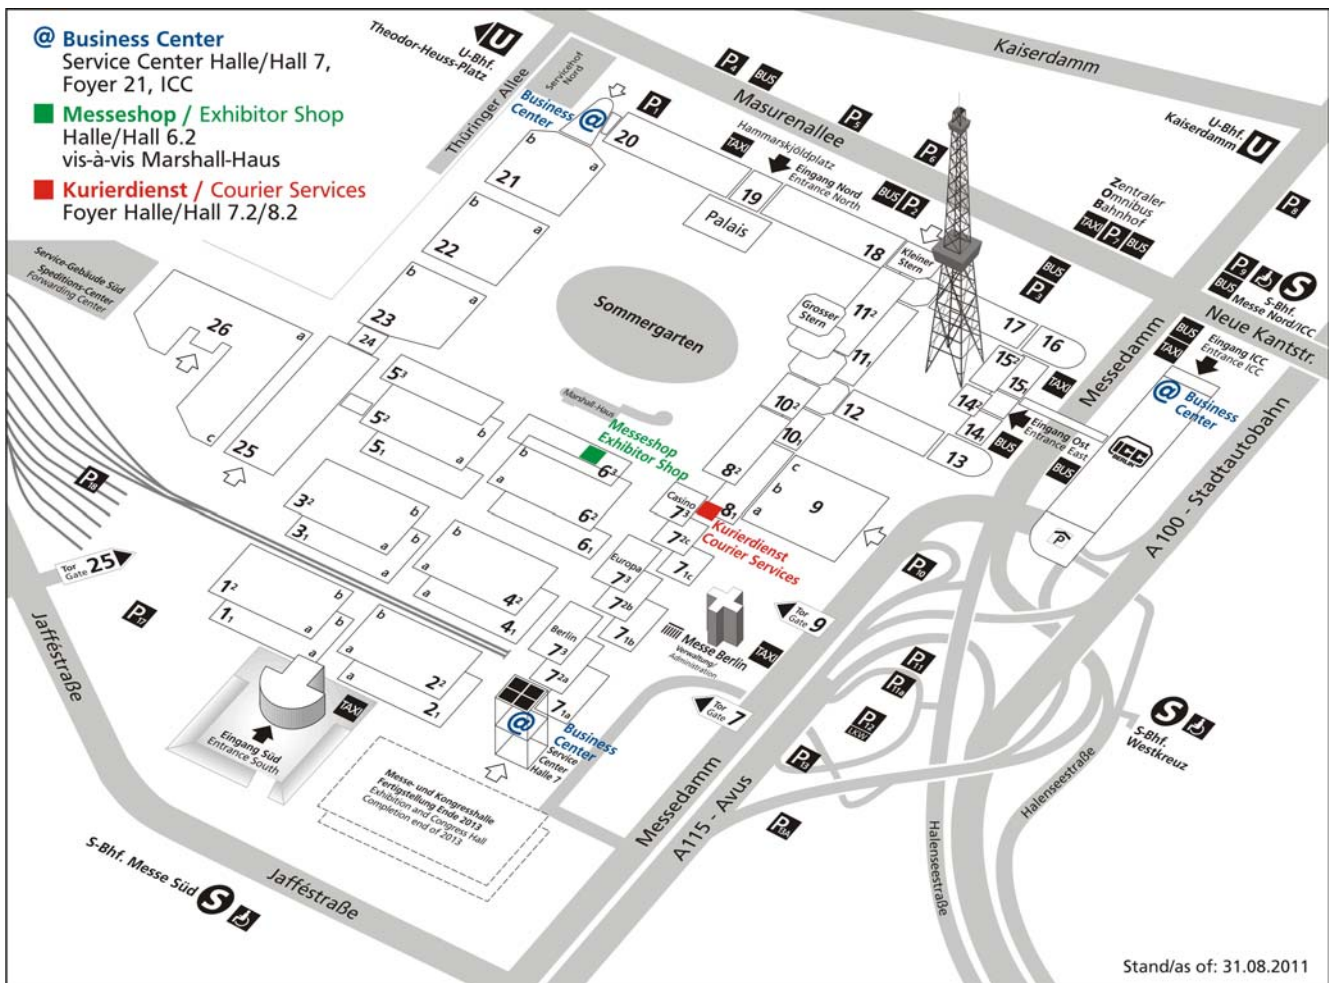

## Öffnungszeiten:

Während der letzten 2 Aufbautage:  
10:00 – 16:00 Uhr

Während der Messedauer:  
siehe Öffnungszeiten der Veranstaltung

**Mobiltelefon-Aufladestation** für alle gängigen Anbieter

Besuchen Sie uns in unserem Shop im Außenbereich Halle 6.2 gegenüber dem Sommergarten.