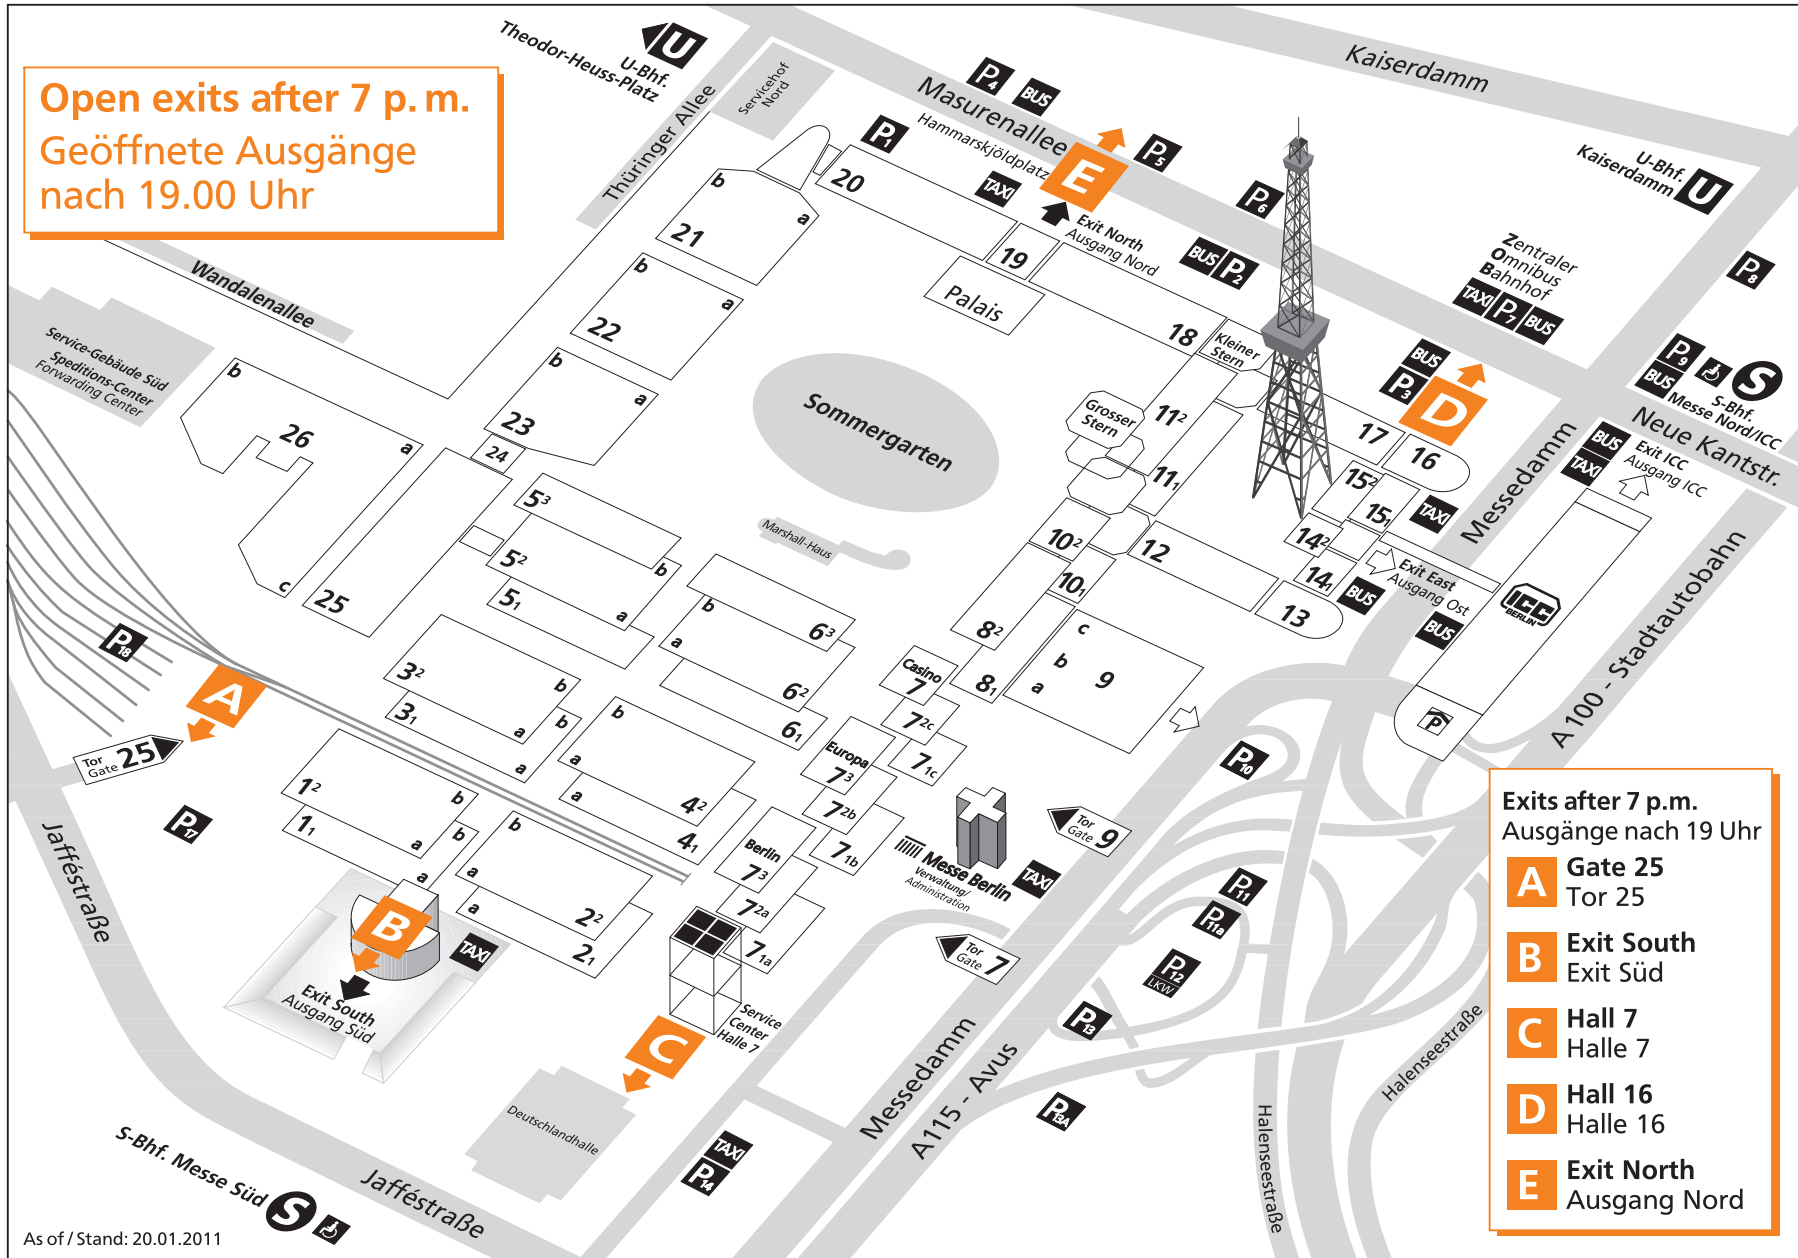

Open exits after 7 p.m.
Geöffnete Ausgänge
nach 19.00 Uhr

- Exits after 7 p.m.
Ausgänge nach 19 Uhr
- A** Gate 25
Tor 25
 - B** Exit South
Exit Süd
 - C** Hall 7
Halle 7
 - D** Hall 16
Halle 16
 - E** Exit North
Ausgang Nord