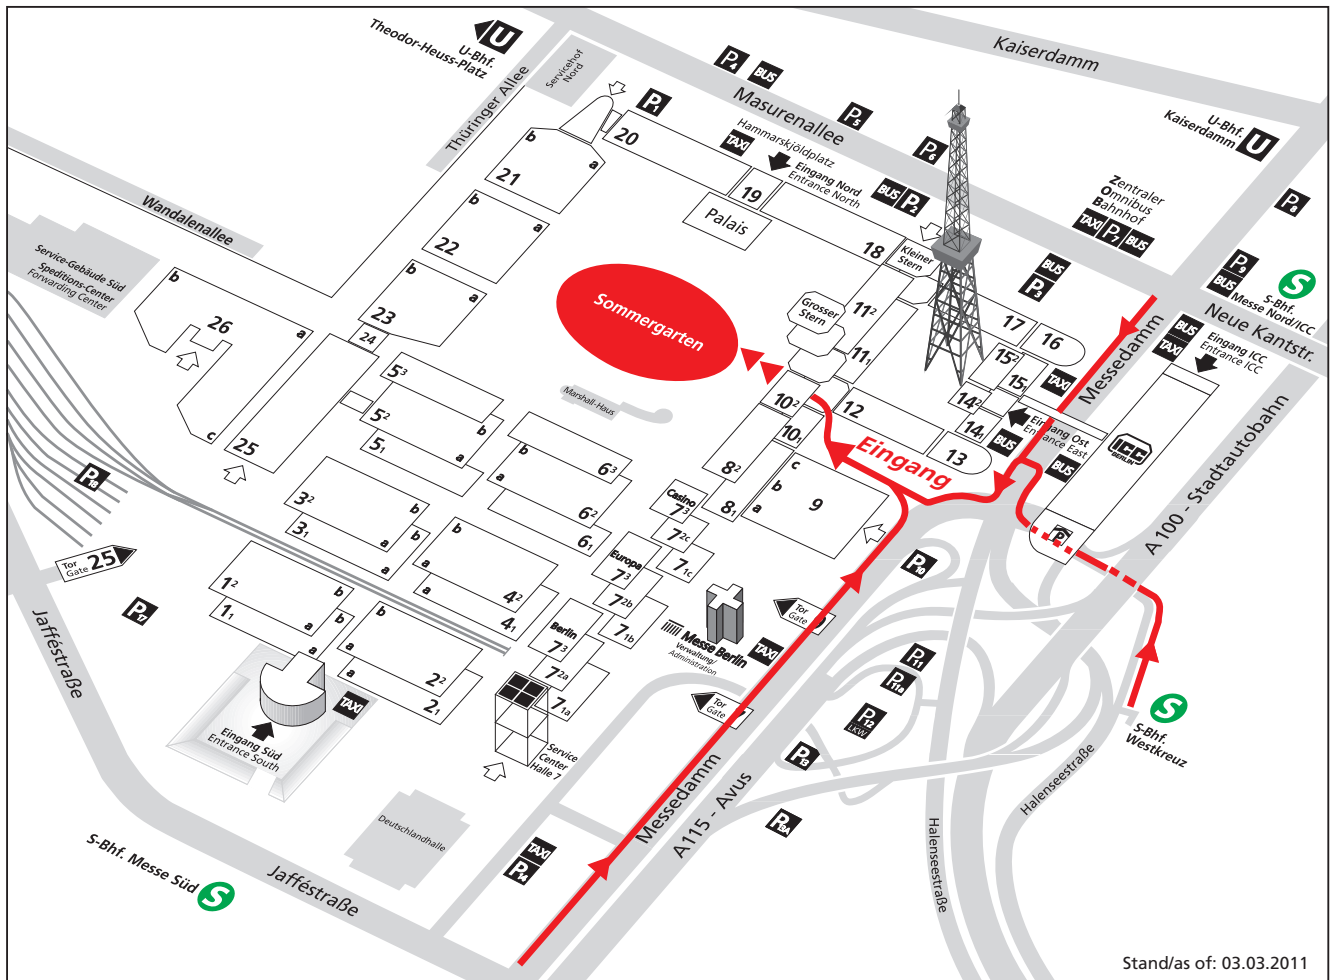

Geländeplan
Exhibition grounds

IFA Sommergartenkonzerte
Zugang Messedamm / Halle 13 /
Nähe S-Bahn Westkreuz

 Fußwege zum Eingang Sommergarten
14055 Berlin, Messedamm, Halle 13