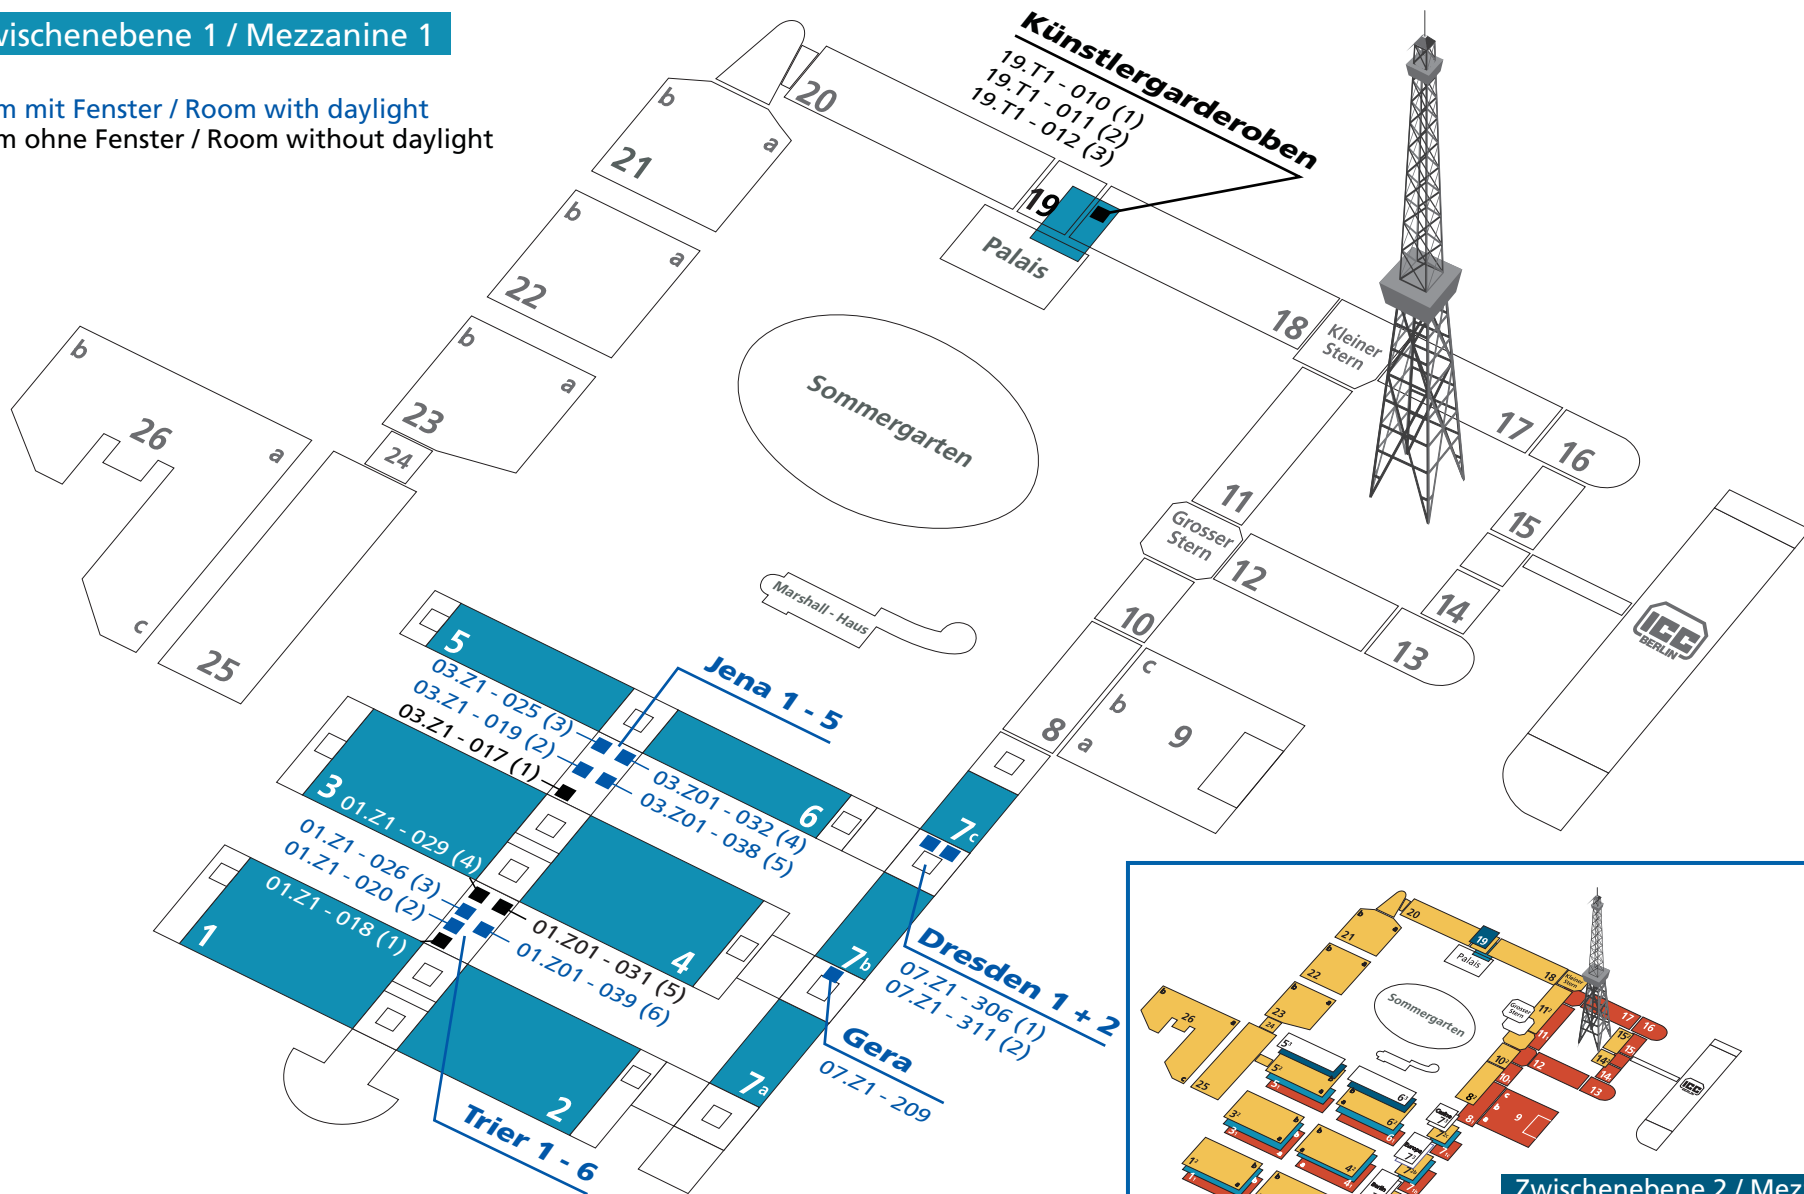

Zwischenebene 2 / Mezzanine 2

Raum mit Fenster / Room with daylight
 Raum ohne Fenster / Room without daylight

Stand / As of: 13.05.2009

- Zwischenebene 2 / Mezzanine 2
- Ebene 2 / Level 2
- Zwischenebene 1 / Mezzanine 1
- Ebene 1 / Level 1

Nebenräume / Side rooms

Ebene 2 / Level 2

Raum mit Fenster / Room with daylight
 Raum ohne Fenster / Room without daylight

Stand / As of: 13.05.2009

Zwischenebene 1 / Mezzanine 1

Raum mit Fenster / Room with daylight
 Raum ohne Fenster / Room without daylight

Stand / As of: 13.05.2009

Nebenräume / Side rooms

Ebene 1 / Level 1

Raum mit Fenster / Room with daylight
 Raum ohne Fenster / Room without daylight

Stand / As of: 13.05.2009

- Zwischenebene 2 / Mezzanine 2
- Ebene 2 / Level 2
- Zwischenebene 1 / Mezzanine 1
- Ebene 1 / Level 1