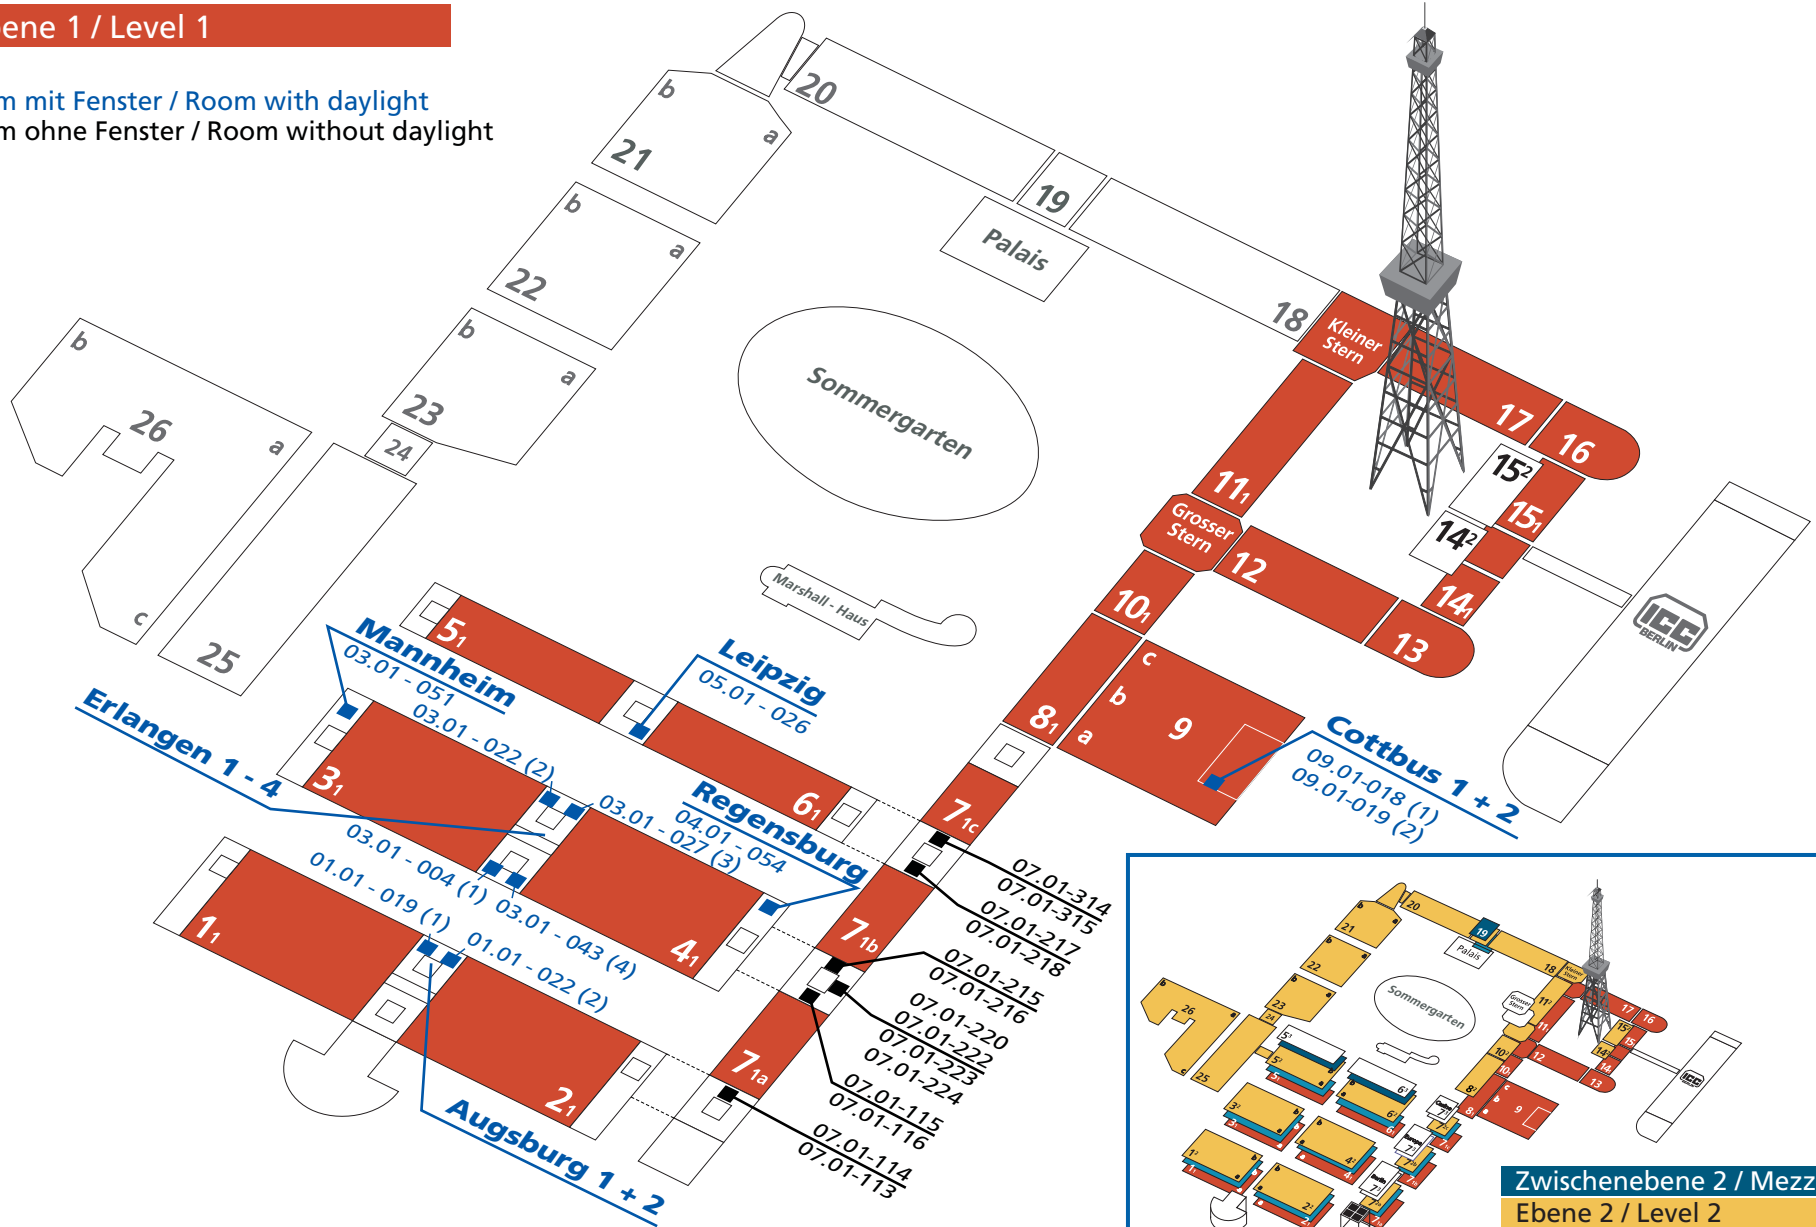

Zwischenebene 2 / Mezzanine 2

Raum mit Fenster / Room with daylight
 Raum ohne Fenster / Room without daylight

Stand / As of: 13.05.2009

- Zwischenebene 2 / Mezzanine 2
- Ebene 2 / Level 2
- Zwischenebene 1 / Mezzanine 1
- Ebene 1 / Level 1

Nebenräume / Side rooms

Ebene 2 / Level 2

Raum mit Fenster / Room with daylight
 Raum ohne Fenster / Room without daylight

Stand / As of: 13.05.2009

Zwischenebene 1 / Mezzanine 1

Raum mit Fenster / Room with daylight
 Raum ohne Fenster / Room without daylight

Stand / As of: 13.05.2009

Nebenräume / Side rooms

Ebene 1 / Level 1

Raum mit Fenster / Room with daylight
 Raum ohne Fenster / Room without daylight

Stand / As of: 13.05.2009

- Zwischenebene 2 / Mezzanine 2
- Ebene 2 / Level 2
- Zwischenebene 1 / Mezzanine 1
- Ebene 1 / Level 1