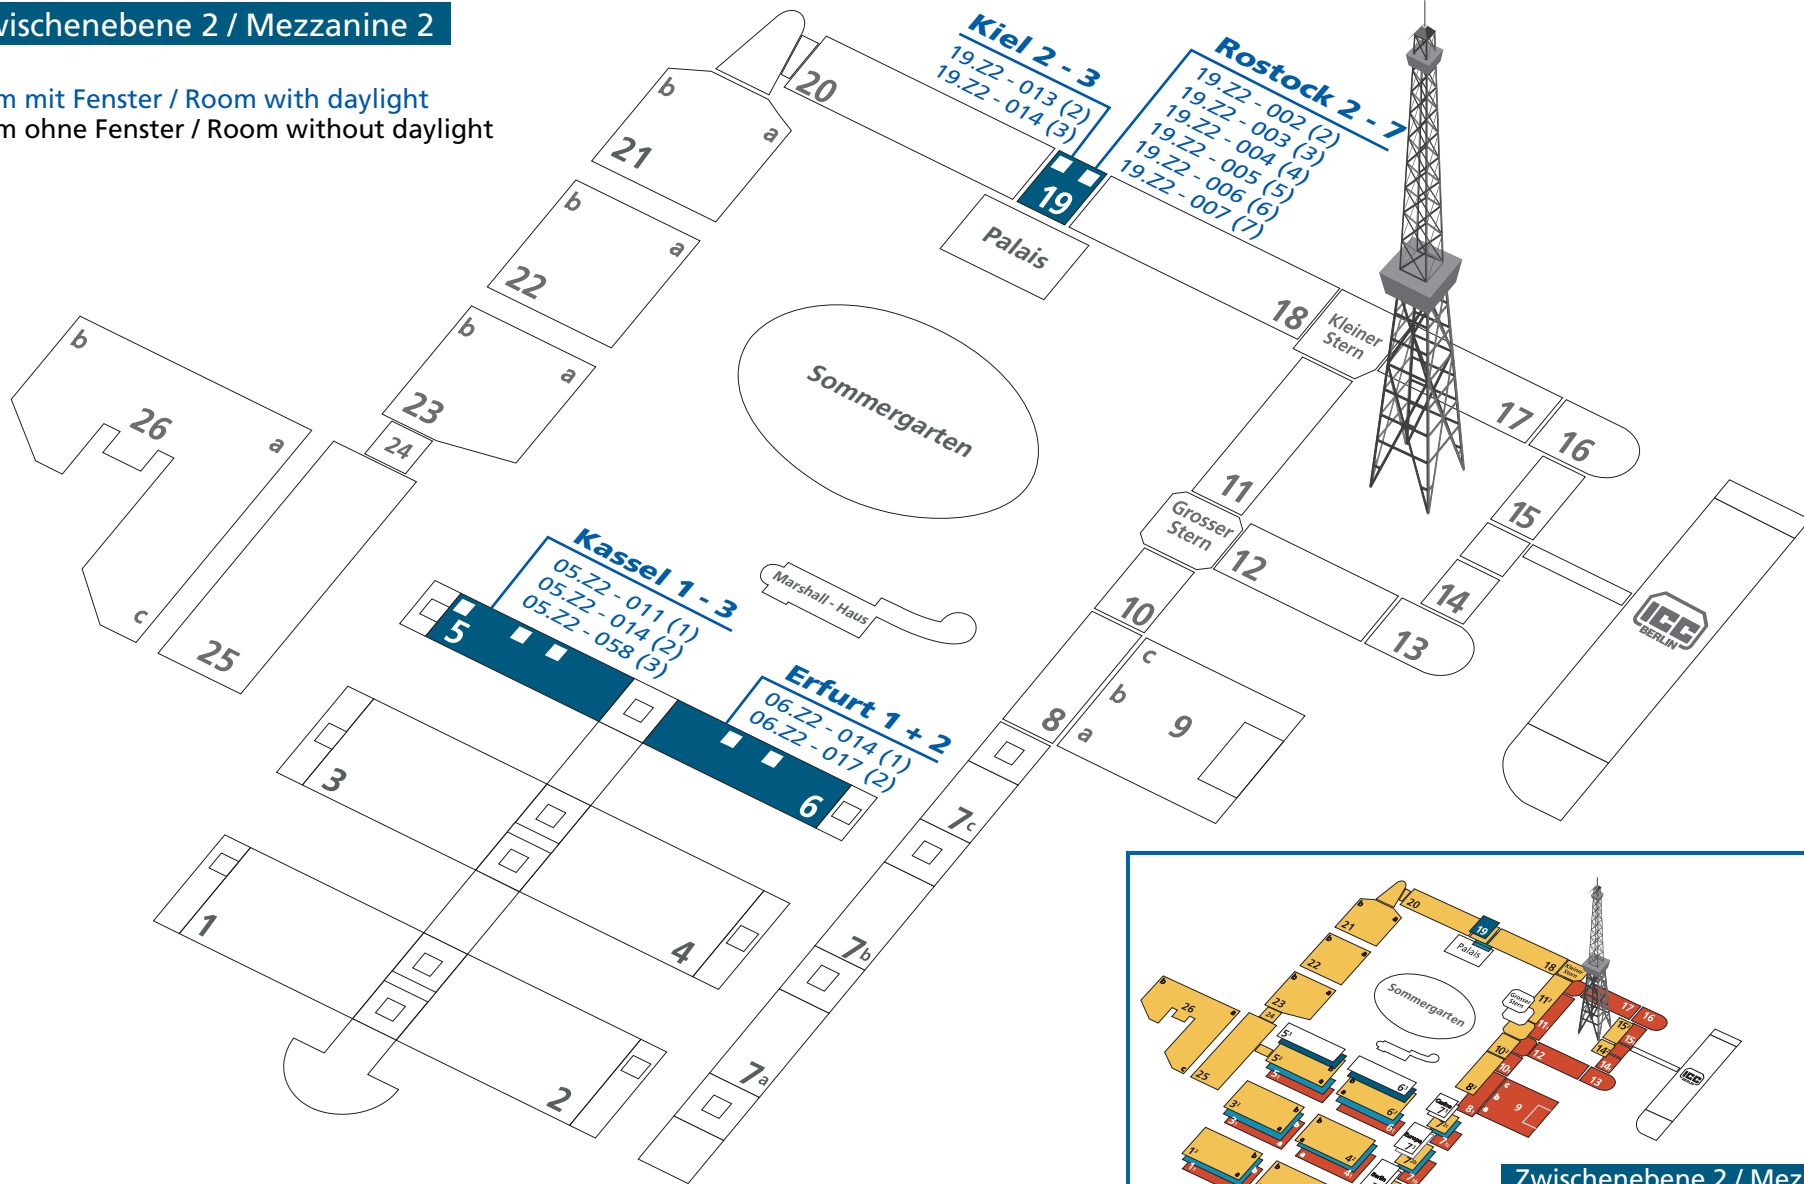

Zwischenebene 2 / Mezzanine 2

Raum mit Fenster / Room with daylight
 Raum ohne Fenster / Room without daylight

Stand / As of: 13.05.2009

- Zwischenebene 2 / Mezzanine 2
- Ebene 2 / Level 2
- Zwischenebene 1 / Mezzanine 1
- Ebene 1 / Level 1

Nebenräume / Side rooms

Ebene 2 / Level 2

Raum mit Fenster / Room with daylight
 Raum ohne Fenster / Room without daylight

Stand / As of: 13.05.2009

Zwischenebene 1 / Mezzanine 1

Raum mit Fenster / Room with daylight
 Raum ohne Fenster / Room without daylight

Stand / As of: 13.05.2009

Nebenräume / Side rooms

Ebene 1 / Level 1

Raum mit Fenster / Room with daylight
 Raum ohne Fenster / Room without daylight

Stand / As of: 13.05.2009

- Zwischenebene 2 / Mezzanine 2
- Ebene 2 / Level 2
- Zwischenebene 1 / Mezzanine 1
- Ebene 1 / Level 1