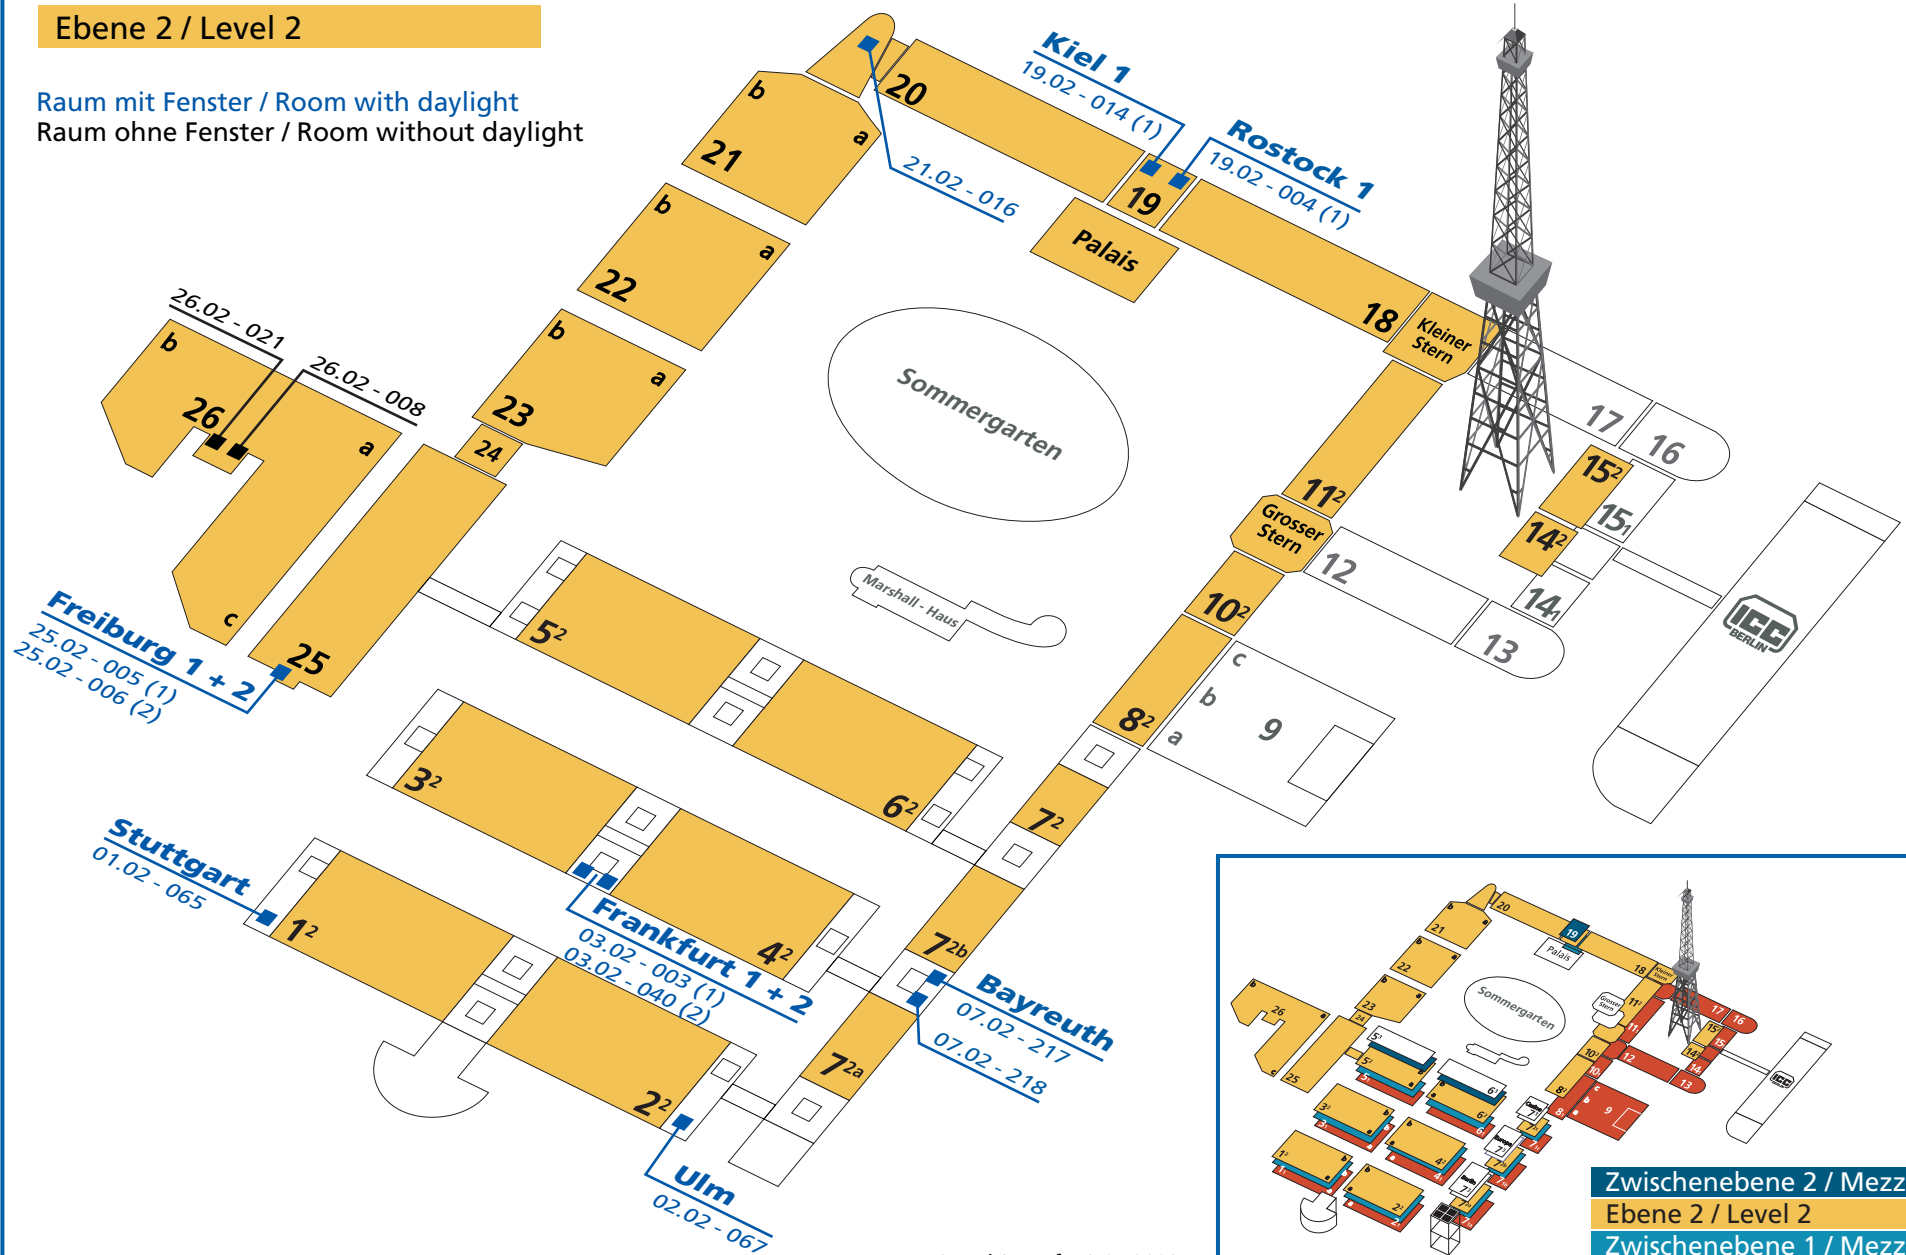

Zwischenebene 2 / Mezzanine 2

Raum mit Fenster / Room with daylight
 Raum ohne Fenster / Room without daylight

Stand / As of: 13.05.2009

- Zwischenebene 2 / Mezzanine 2
- Ebene 2 / Level 2
- Zwischenebene 1 / Mezzanine 1
- Ebene 1 / Level 1

Nebenräume / Side rooms

Ebene 2 / Level 2

Raum mit Fenster / Room with daylight
 Raum ohne Fenster / Room without daylight

Stand / As of: 13.05.2009

Zwischenebene 1 / Mezzanine 1

Raum mit Fenster / Room with daylight
 Raum ohne Fenster / Room without daylight

Stand / As of: 13.05.2009

Nebenräume / Side rooms

Ebene 1 / Level 1

Raum mit Fenster / Room with daylight
 Raum ohne Fenster / Room without daylight

Stand / As of: 13.05.2009

- Zwischenebene 2 / Mezzanine 2
- Ebene 2 / Level 2
- Zwischenebene 1 / Mezzanine 1
- Ebene 1 / Level 1