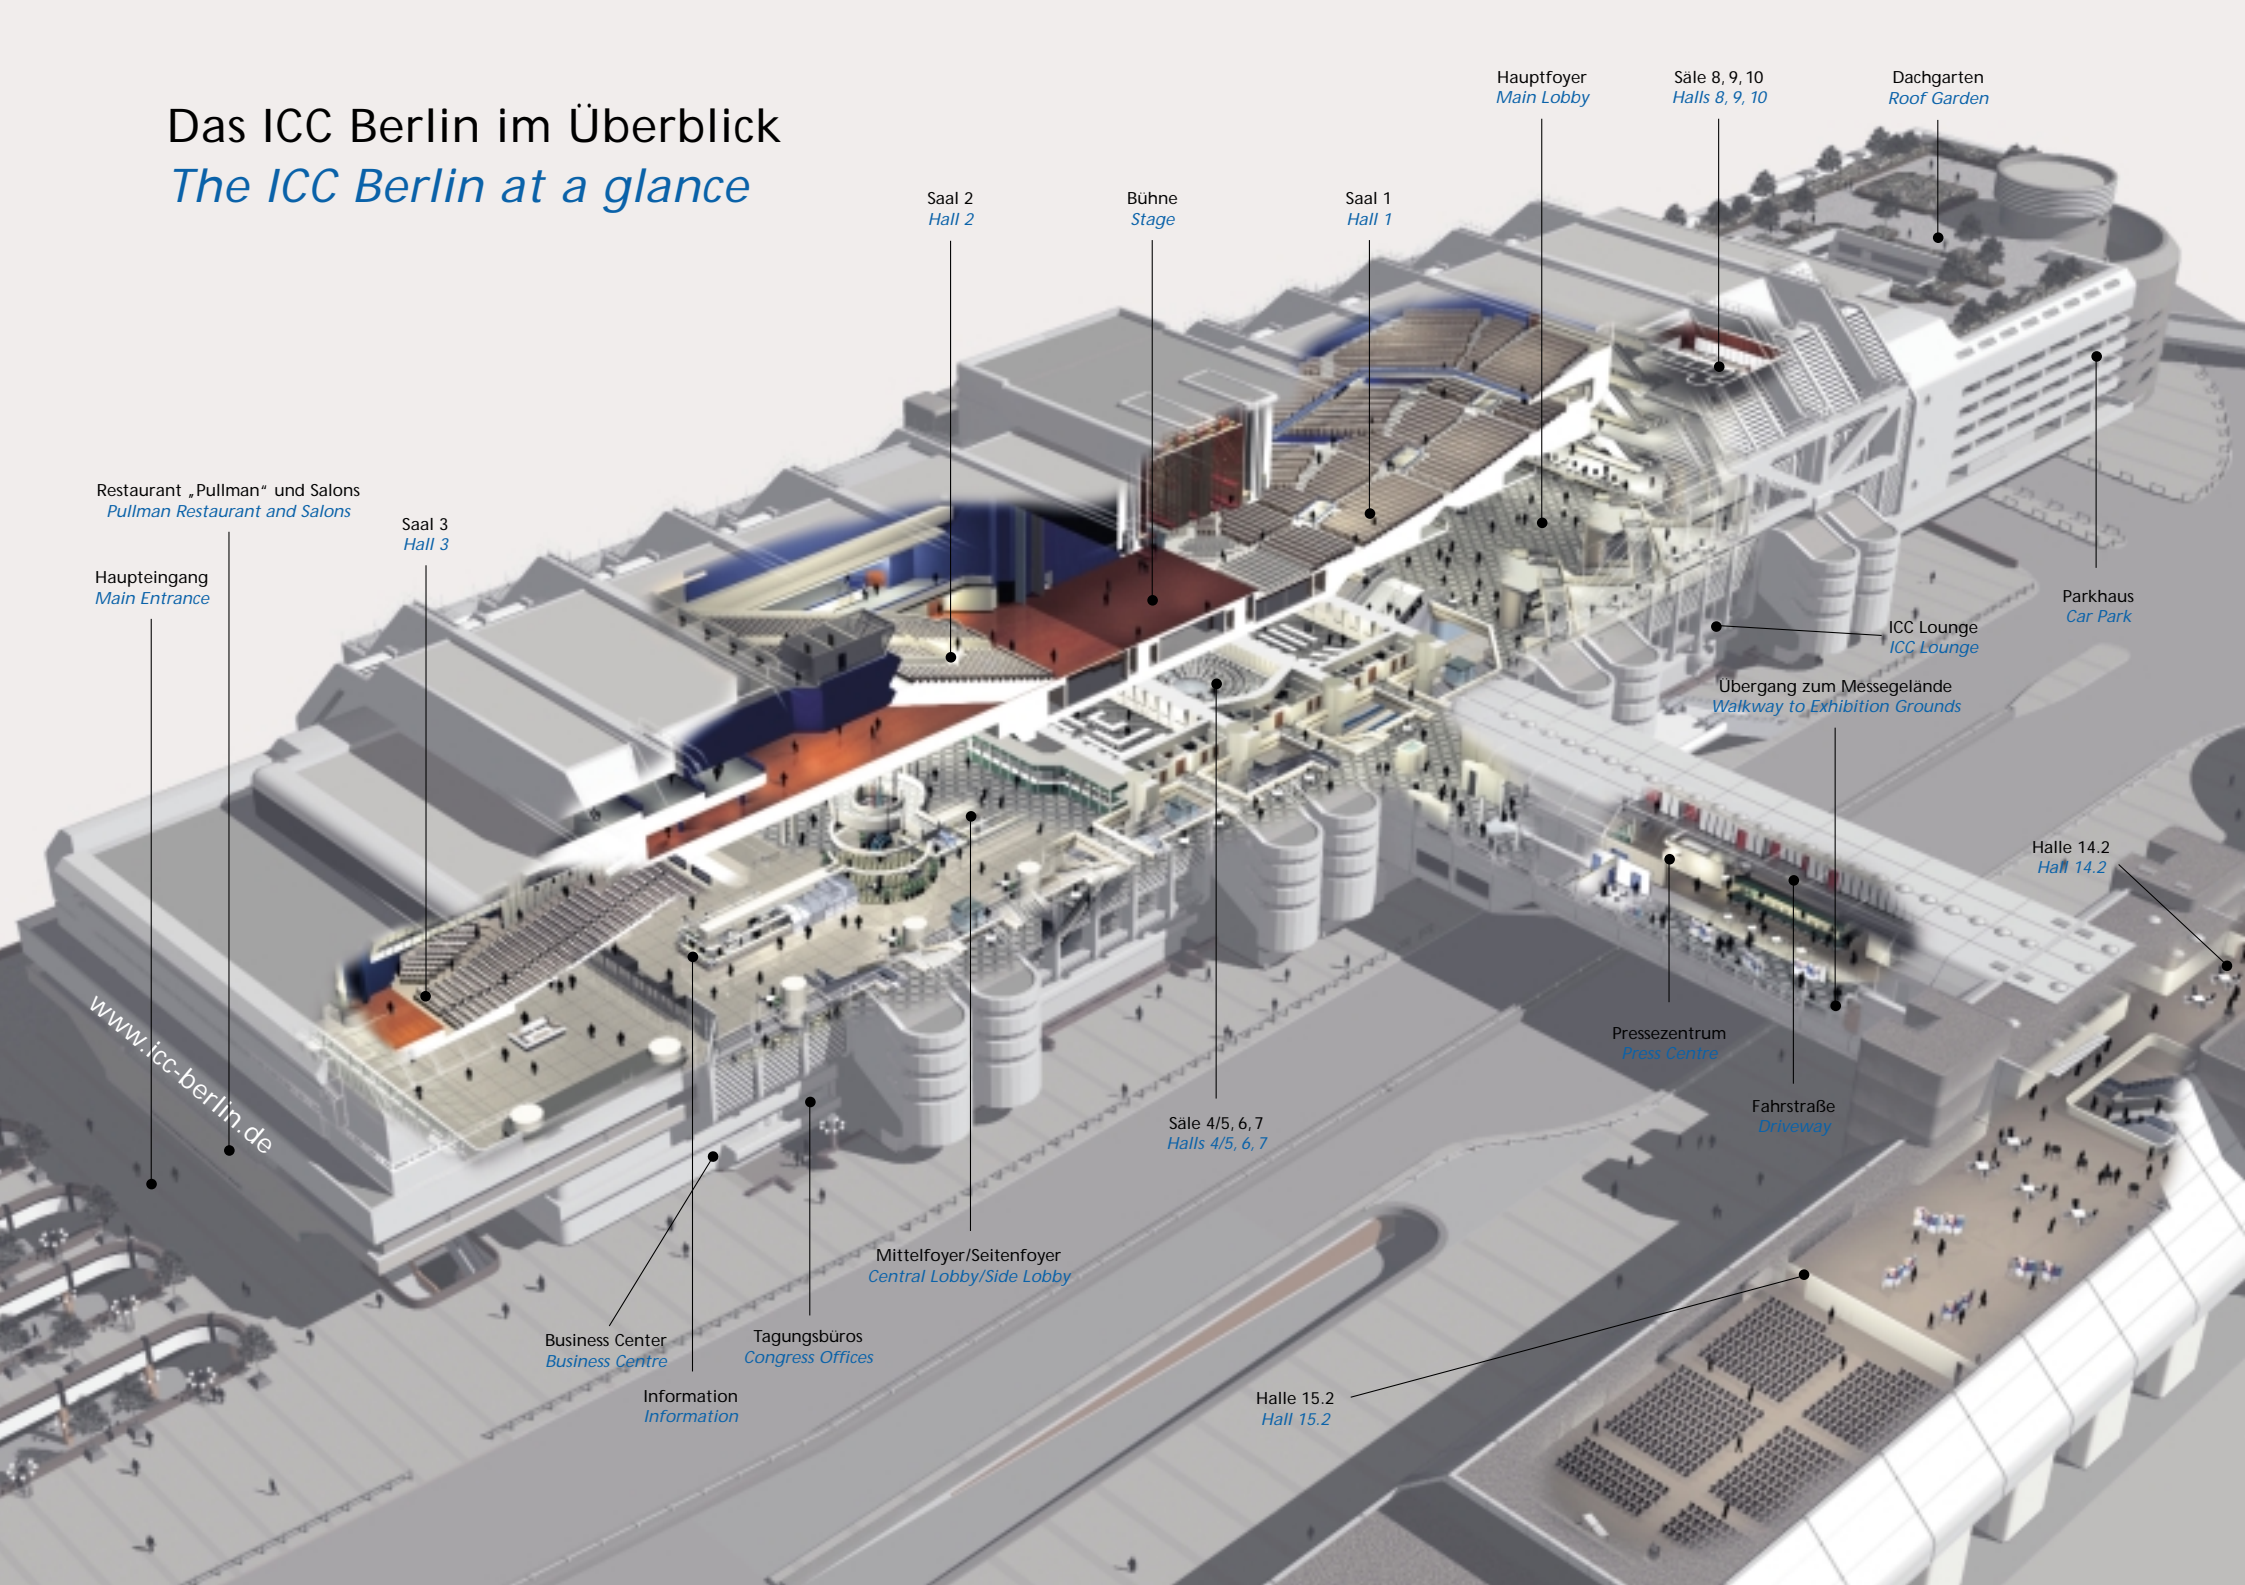

Das ICC Berlin im Überblick

The ICC Berlin at a glance

Hauptfoyer
Main Lobby

Säle 8, 9, 10
Halls 8, 9, 10

Dachgarten
Roof Garden

Saal 2
Hall 2

Bühne
Stage

Saal 1
Hall 1

Restaurant „Pullman“ und Salons
Pullman Restaurant and Salons

Saal 3
Hall 3

Haupteingang
Main Entrance

Parkhaus
Car Park

ICC Lounge
ICC Lounge

Übergang zum Messegelände
Walkway to Exhibition Grounds

Halle 14.2
Hall 14.2

www.icc-berlin.de

Pressezentrum
Press Centre

Fahrstraße
Driveway

Säle 4/5, 6, 7
Halls 4/5, 6, 7

Mittelfoyer/Seitenfoyer
Central Lobby/Side Lobby

Business Center
Business Centre

Tagungsbüros
Congress Offices