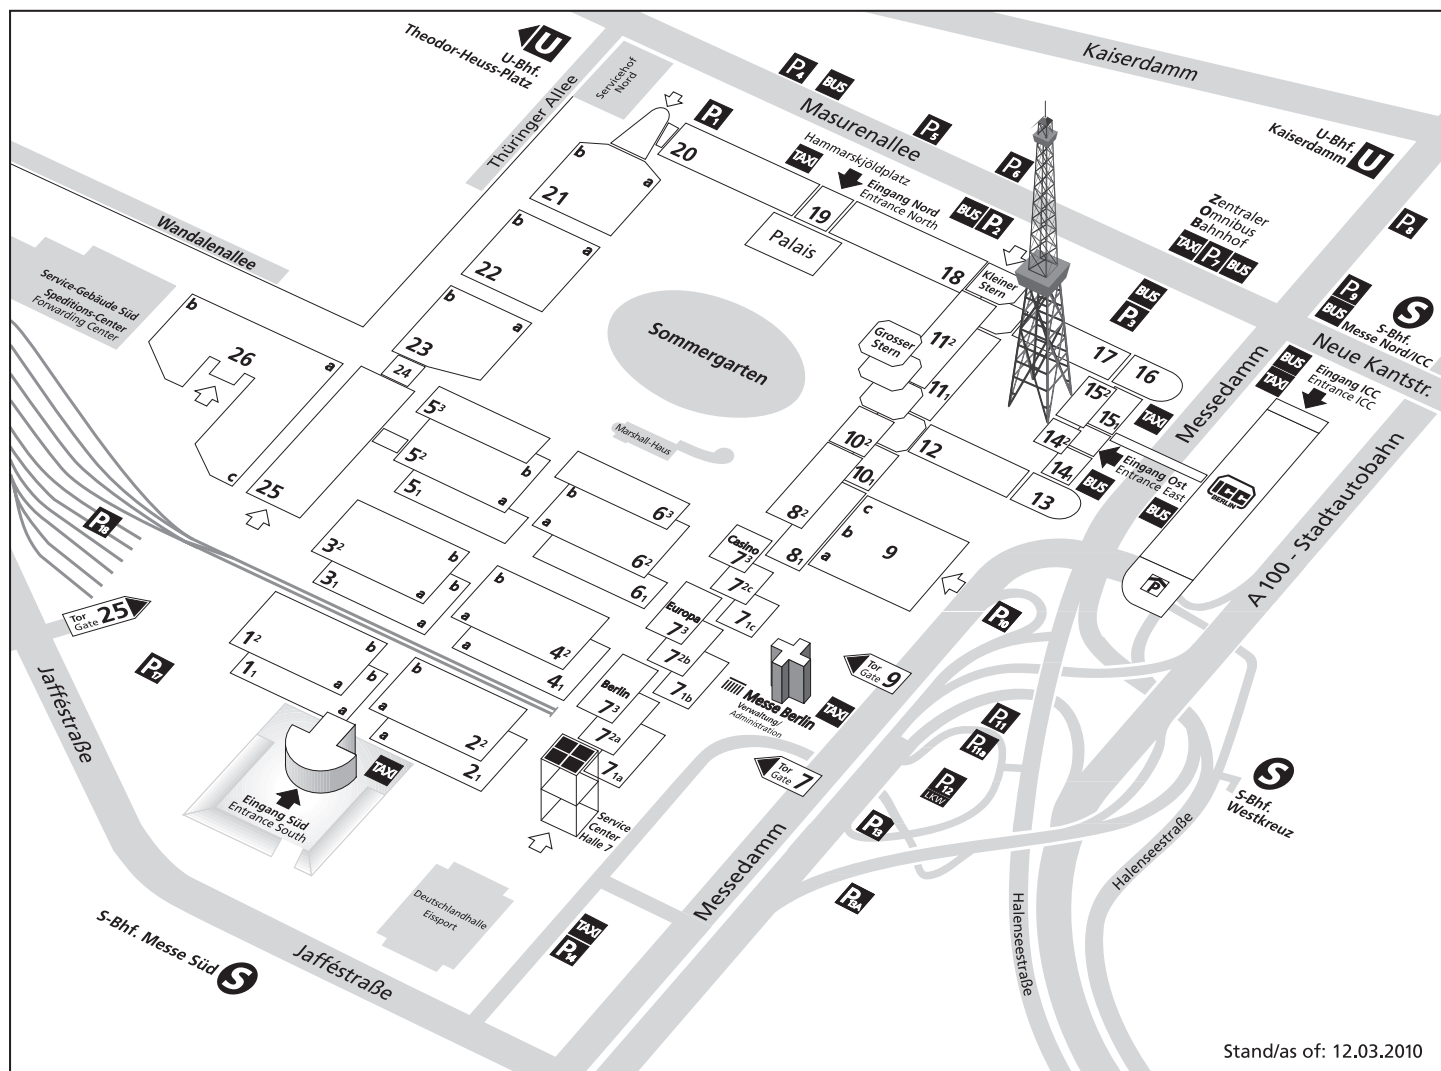

Pianta del quartiere fieristico

FRUIT LOGISTICA 2011 FRESHCONEX 2011

Messe Berlin GmbH · Messedamm 22 · 14055 Berlin · Germania
 Telefono +49(0)30/ 3038-0 · Telefax +49(0)30/ 3038-2020
 www.fruitlogistica.com · fruitlogistica@messe-berlin.de