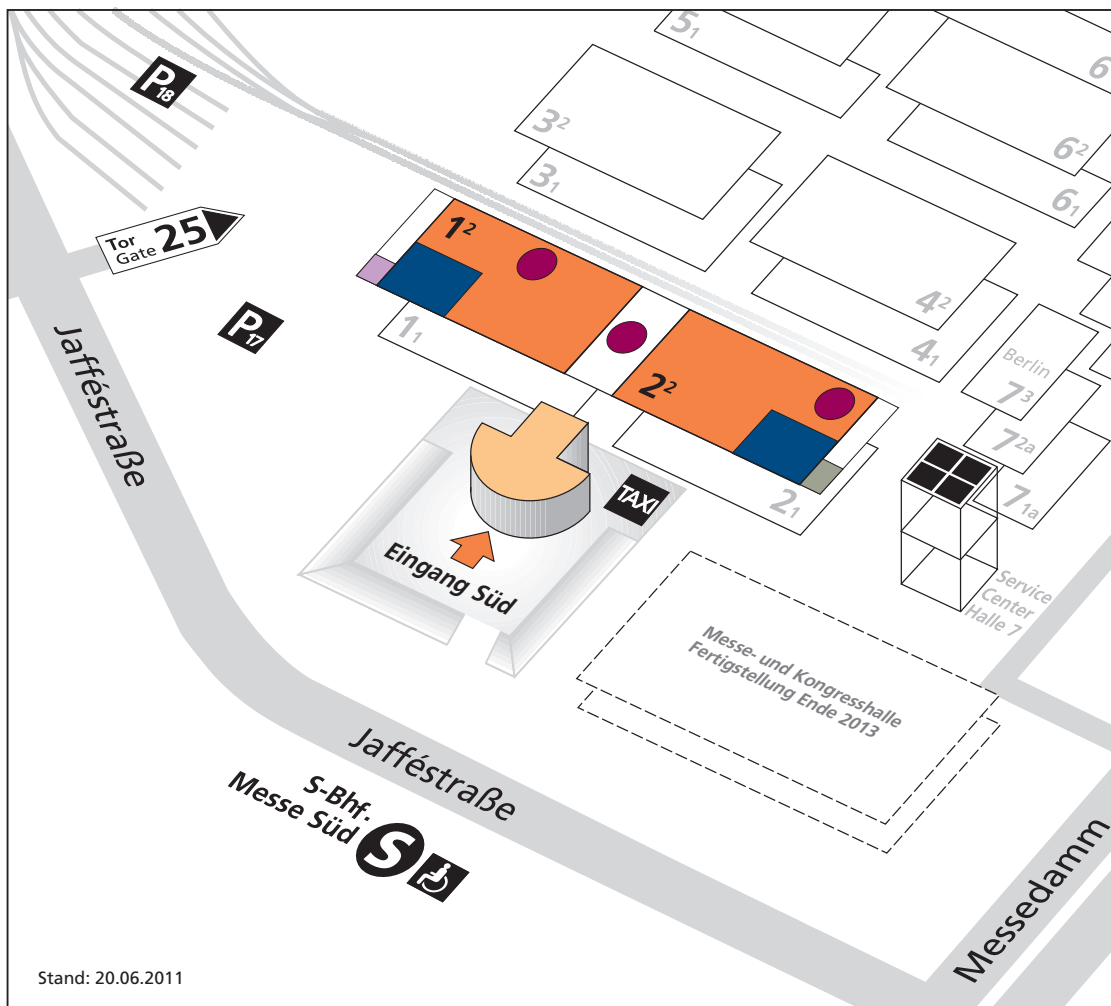

conhIT - Der Branchentreff für Healthcare IT

24. - 26. April 2012

Stand: 20.06.2011

-  Eingang Süd
-  Kongress
-  Industrie-Messe
-  Akademie
-  Networking
-  PR-Raum

Anreise zum Messegelände, Eingang Süd:

-  S-Bahn: S3, S75 Richtung "Spandau" bis S-Bhf "Messe Süd"
-  Parkplätze: P 17, P 18