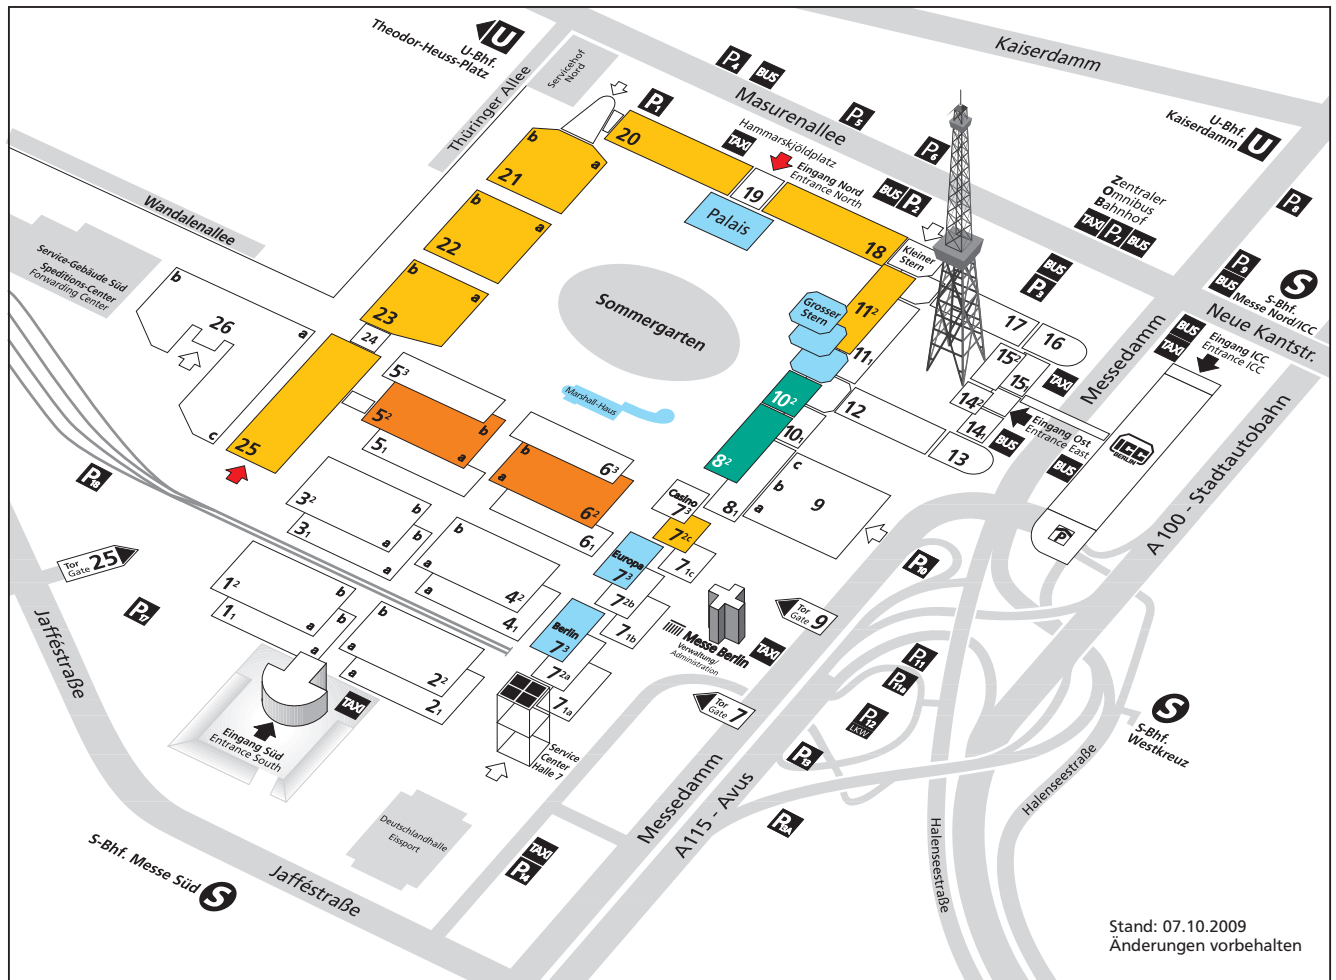

## Geländeplan

## Build IT Berlin

Fachmesse für Informationstechnologie  
und Kommunikation im Bauwesen

- |   |  |   |   |
|---|--|---|---|
|  | <b>Build IT Berlin</b><br>Fachmesse für Informationstechnologie<br>und Kommunikation im Bauwesen |  | <b>bautec</b><br>Internationale Fachmesse<br>für Bauen und Gebäudetechnik |
|  | <b>Kongress / Fachliches Rahmenprogramm</b>  |  | <b>SolarEnergy</b><br>Weltmesse für Erneuerbare Energien                  |
|   | <b>metall IT</b><br>Fachmesse für Software im Metallhandwerk<br>18.02.2010, Marshall-Haus        |  | <b>Eingang Nord, Halle 19</b><br><b>Eingang Halle 25</b>                  |